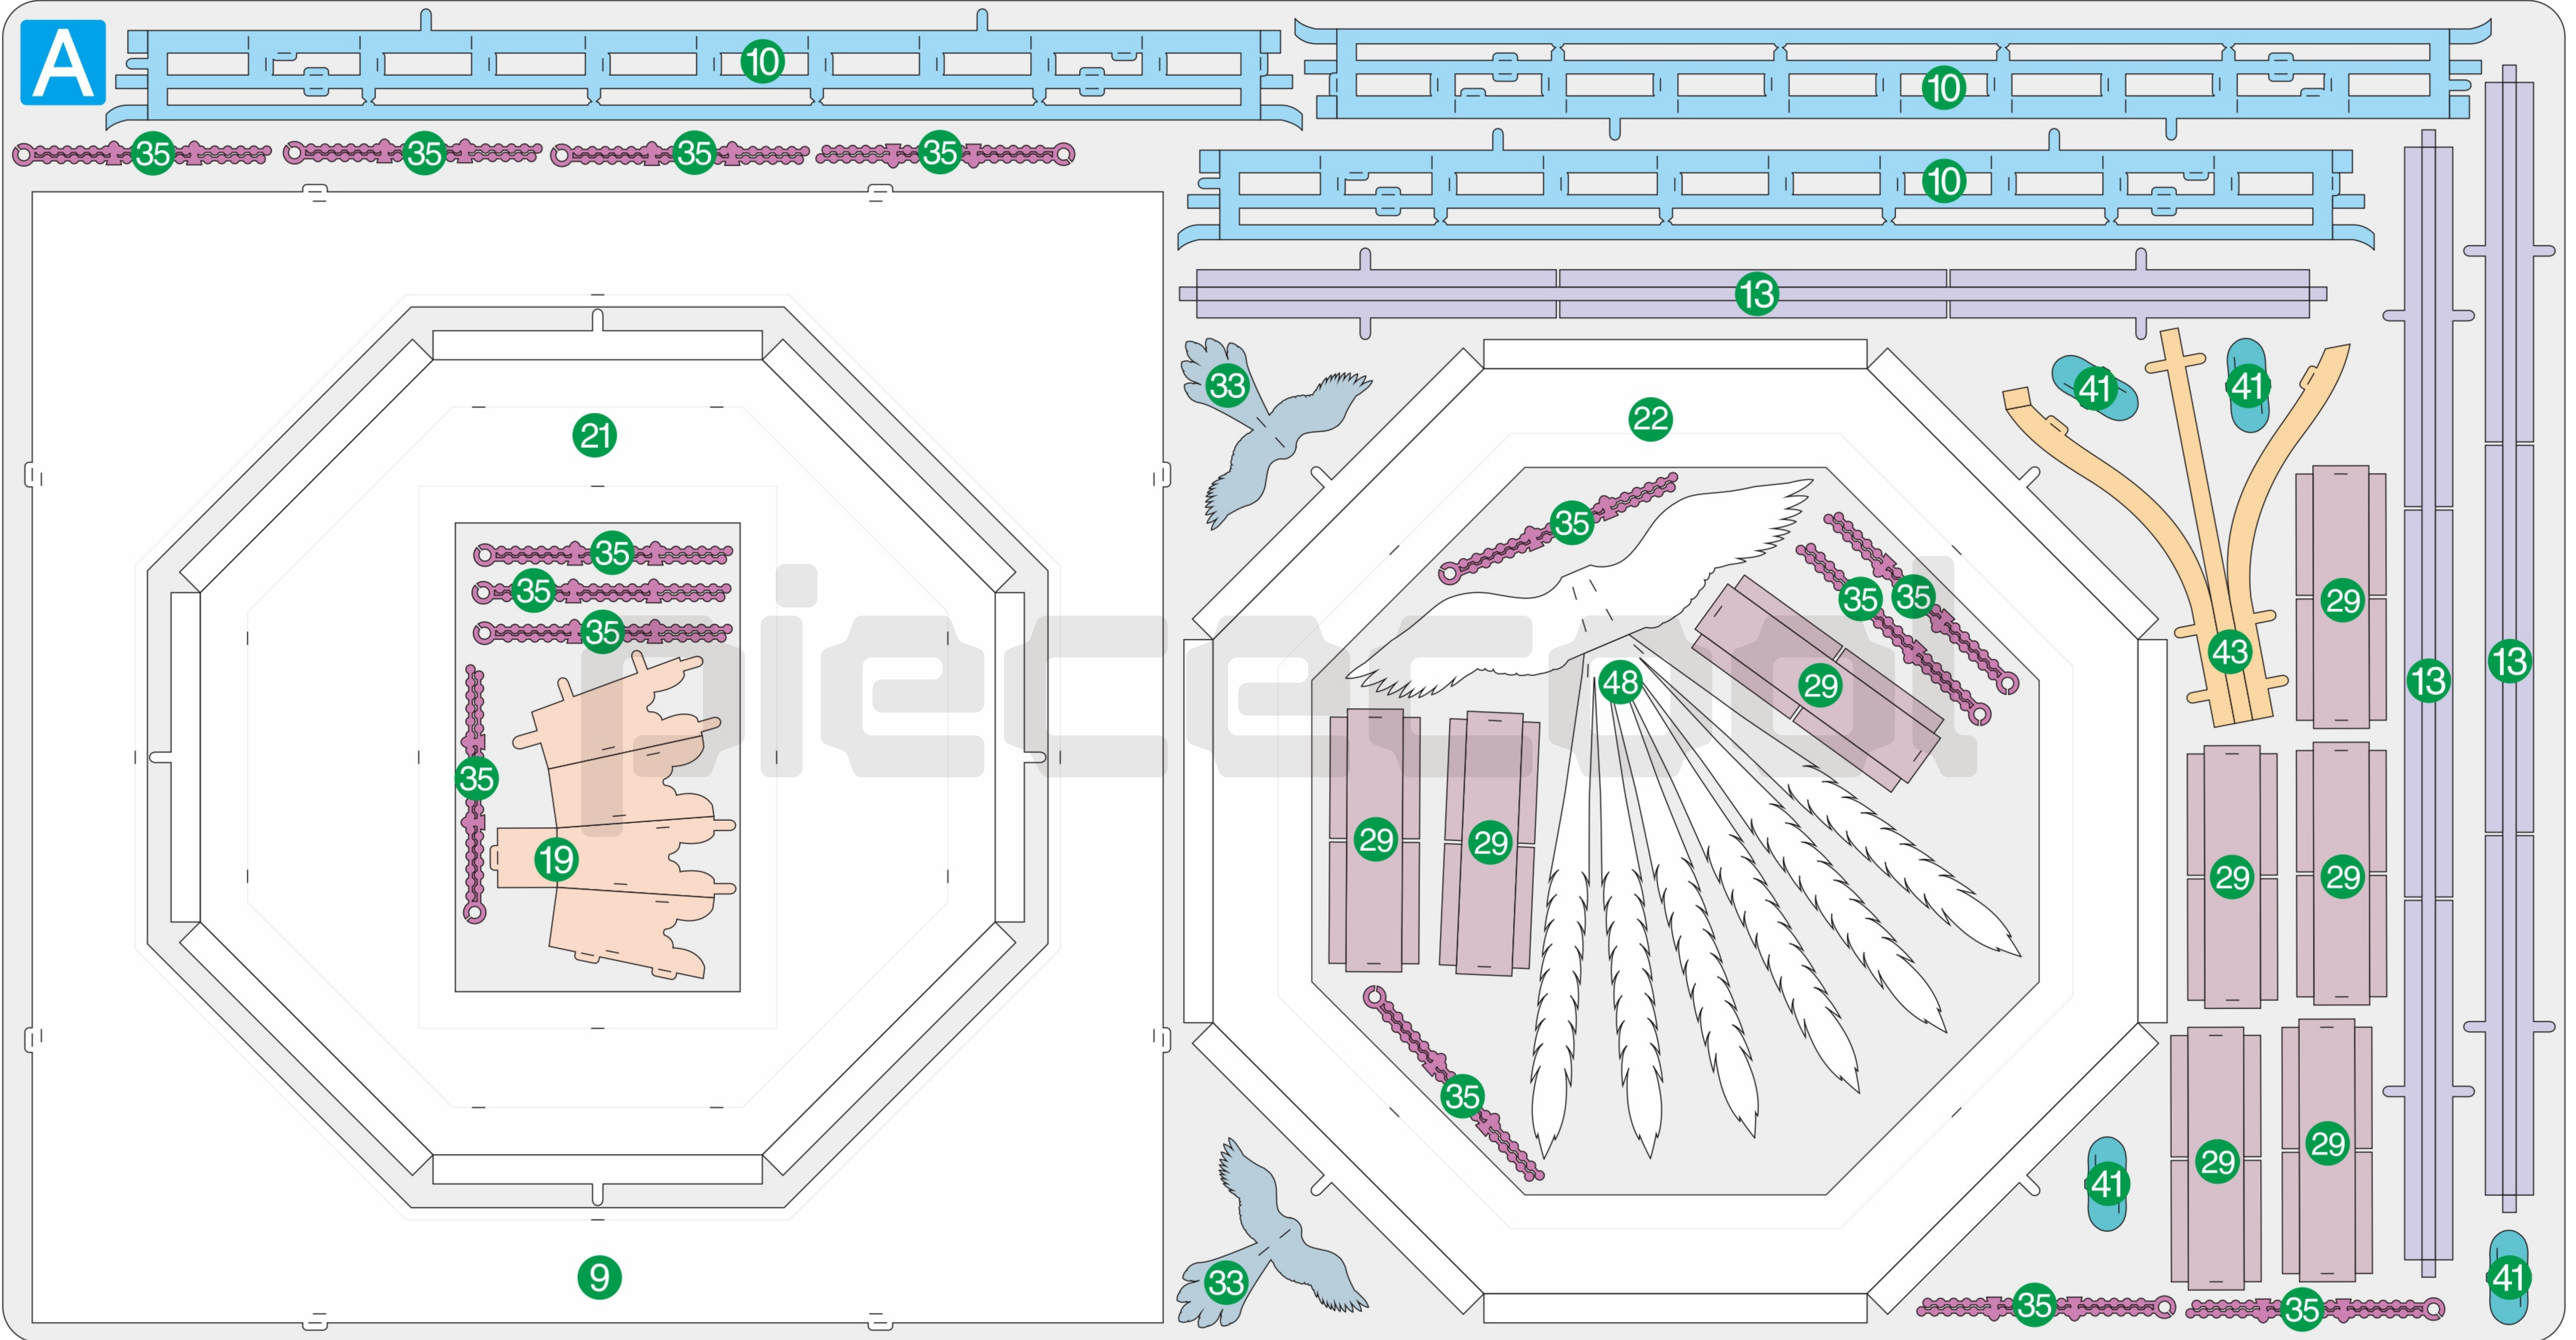

TAKAMIKURA THRONE
HP281

piececool