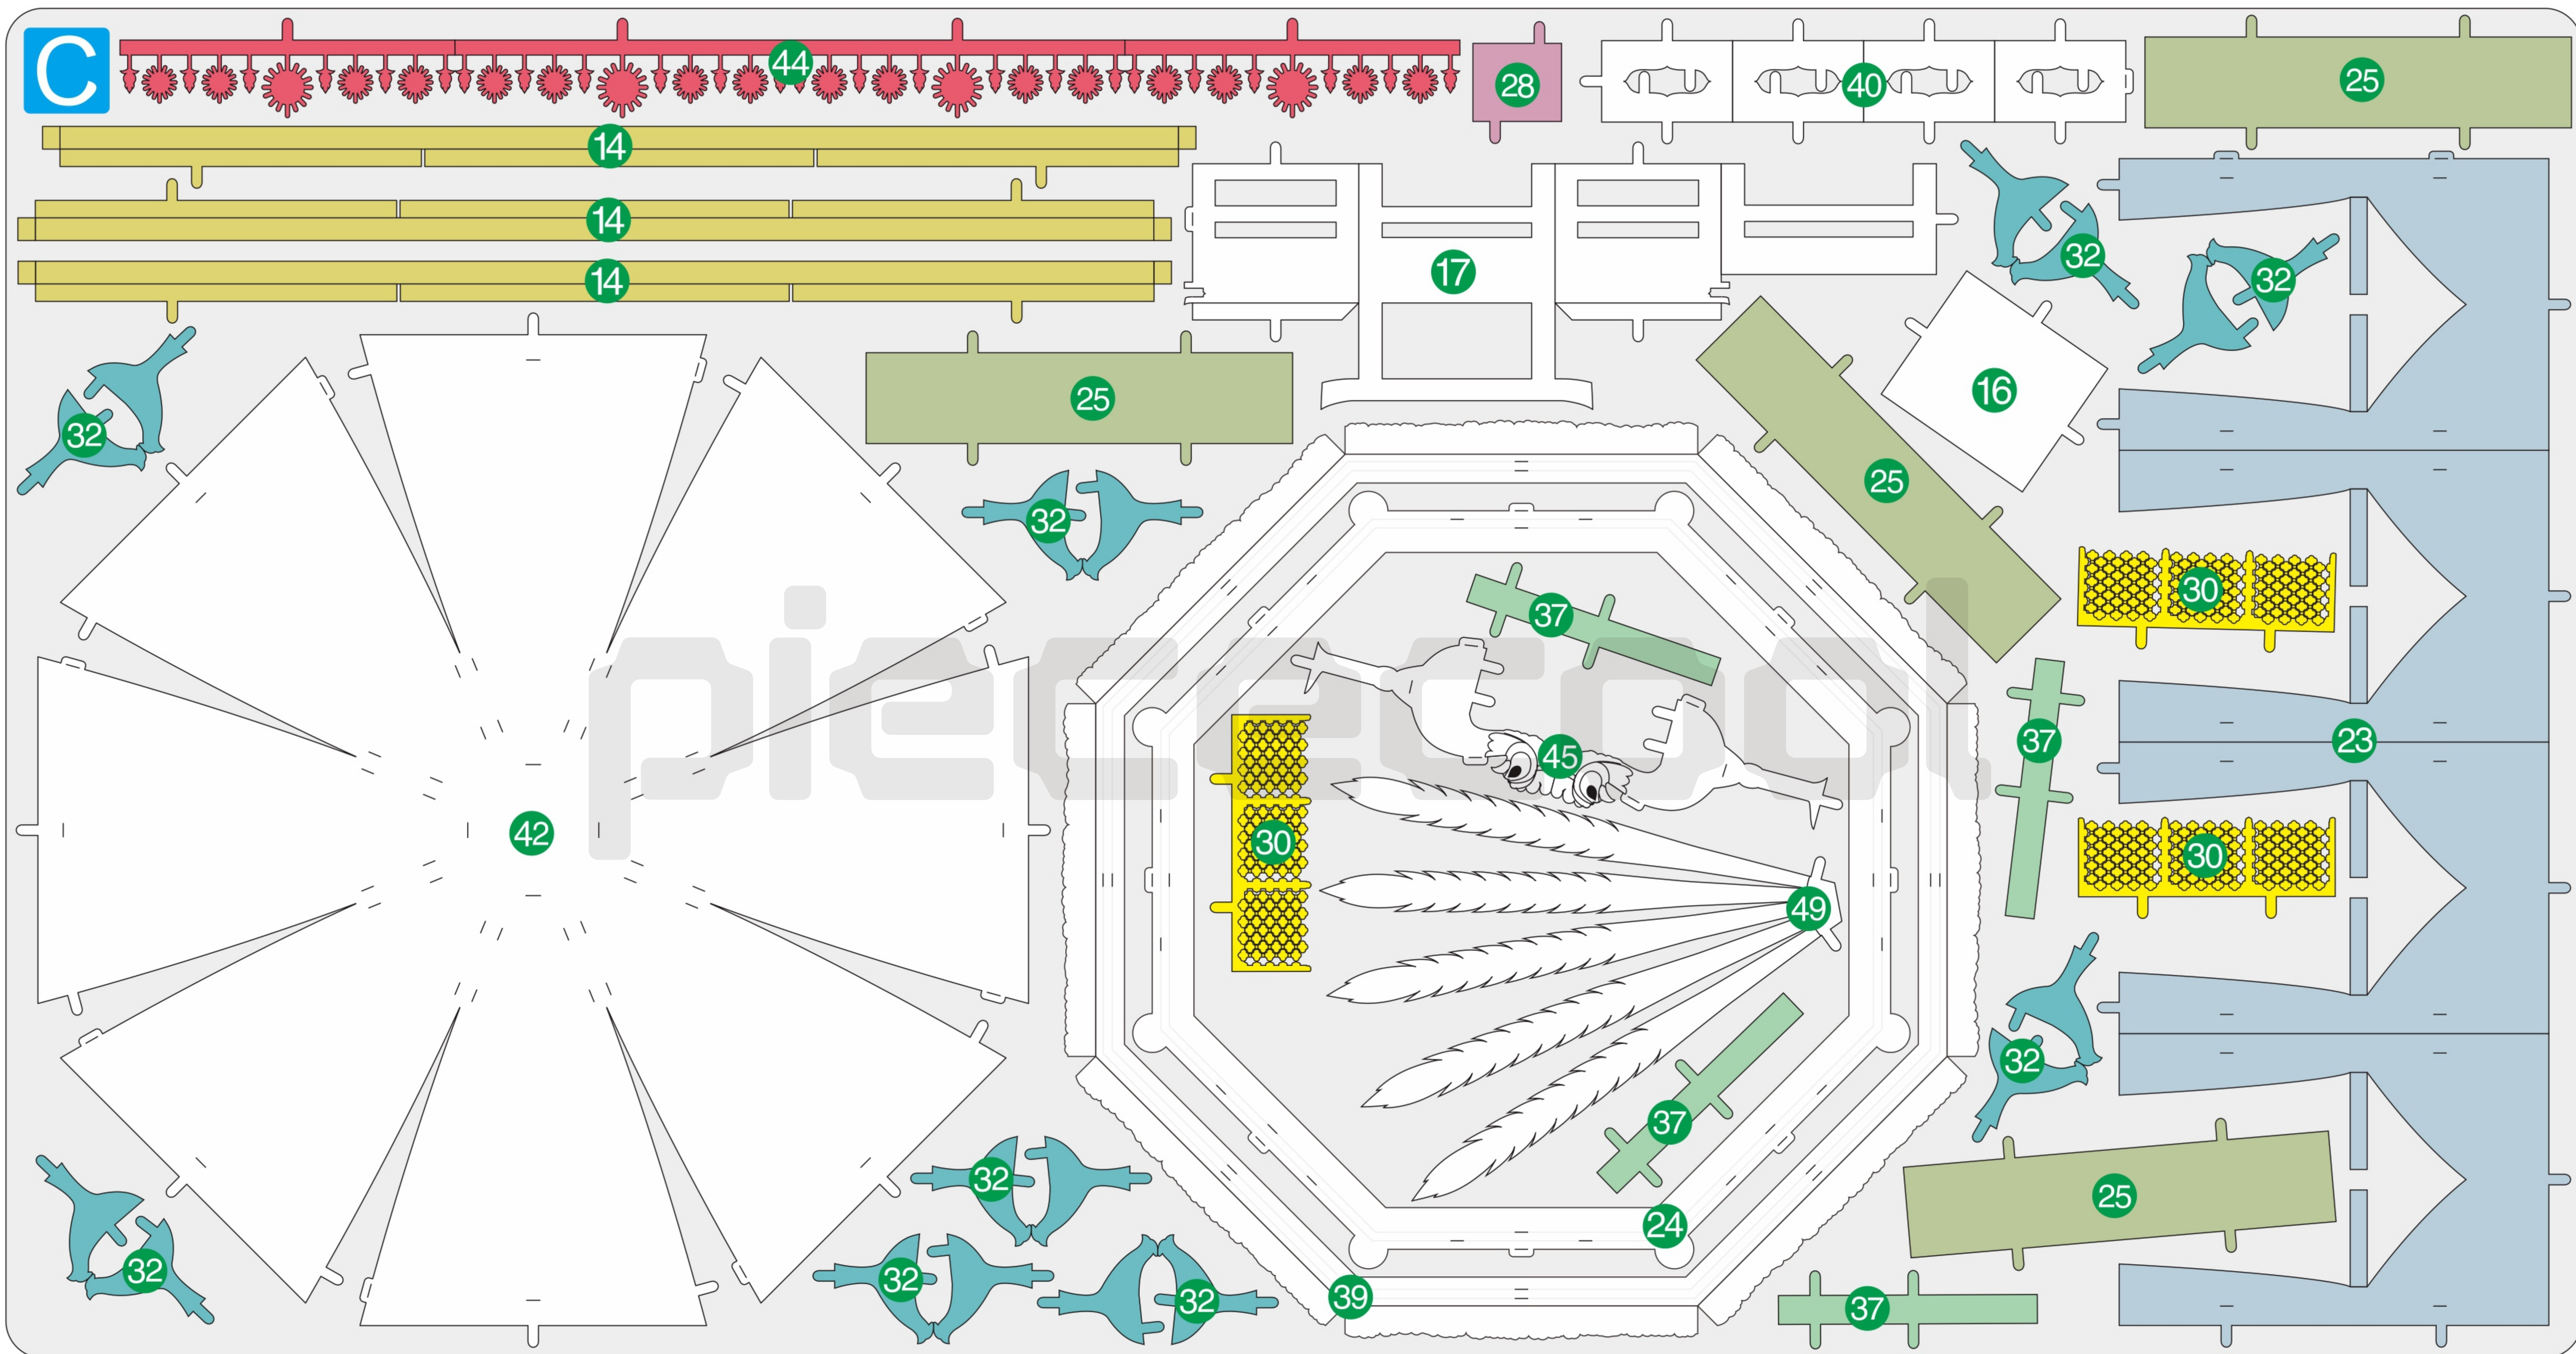

TAKAMIKURA THRONE
HP281

piececool