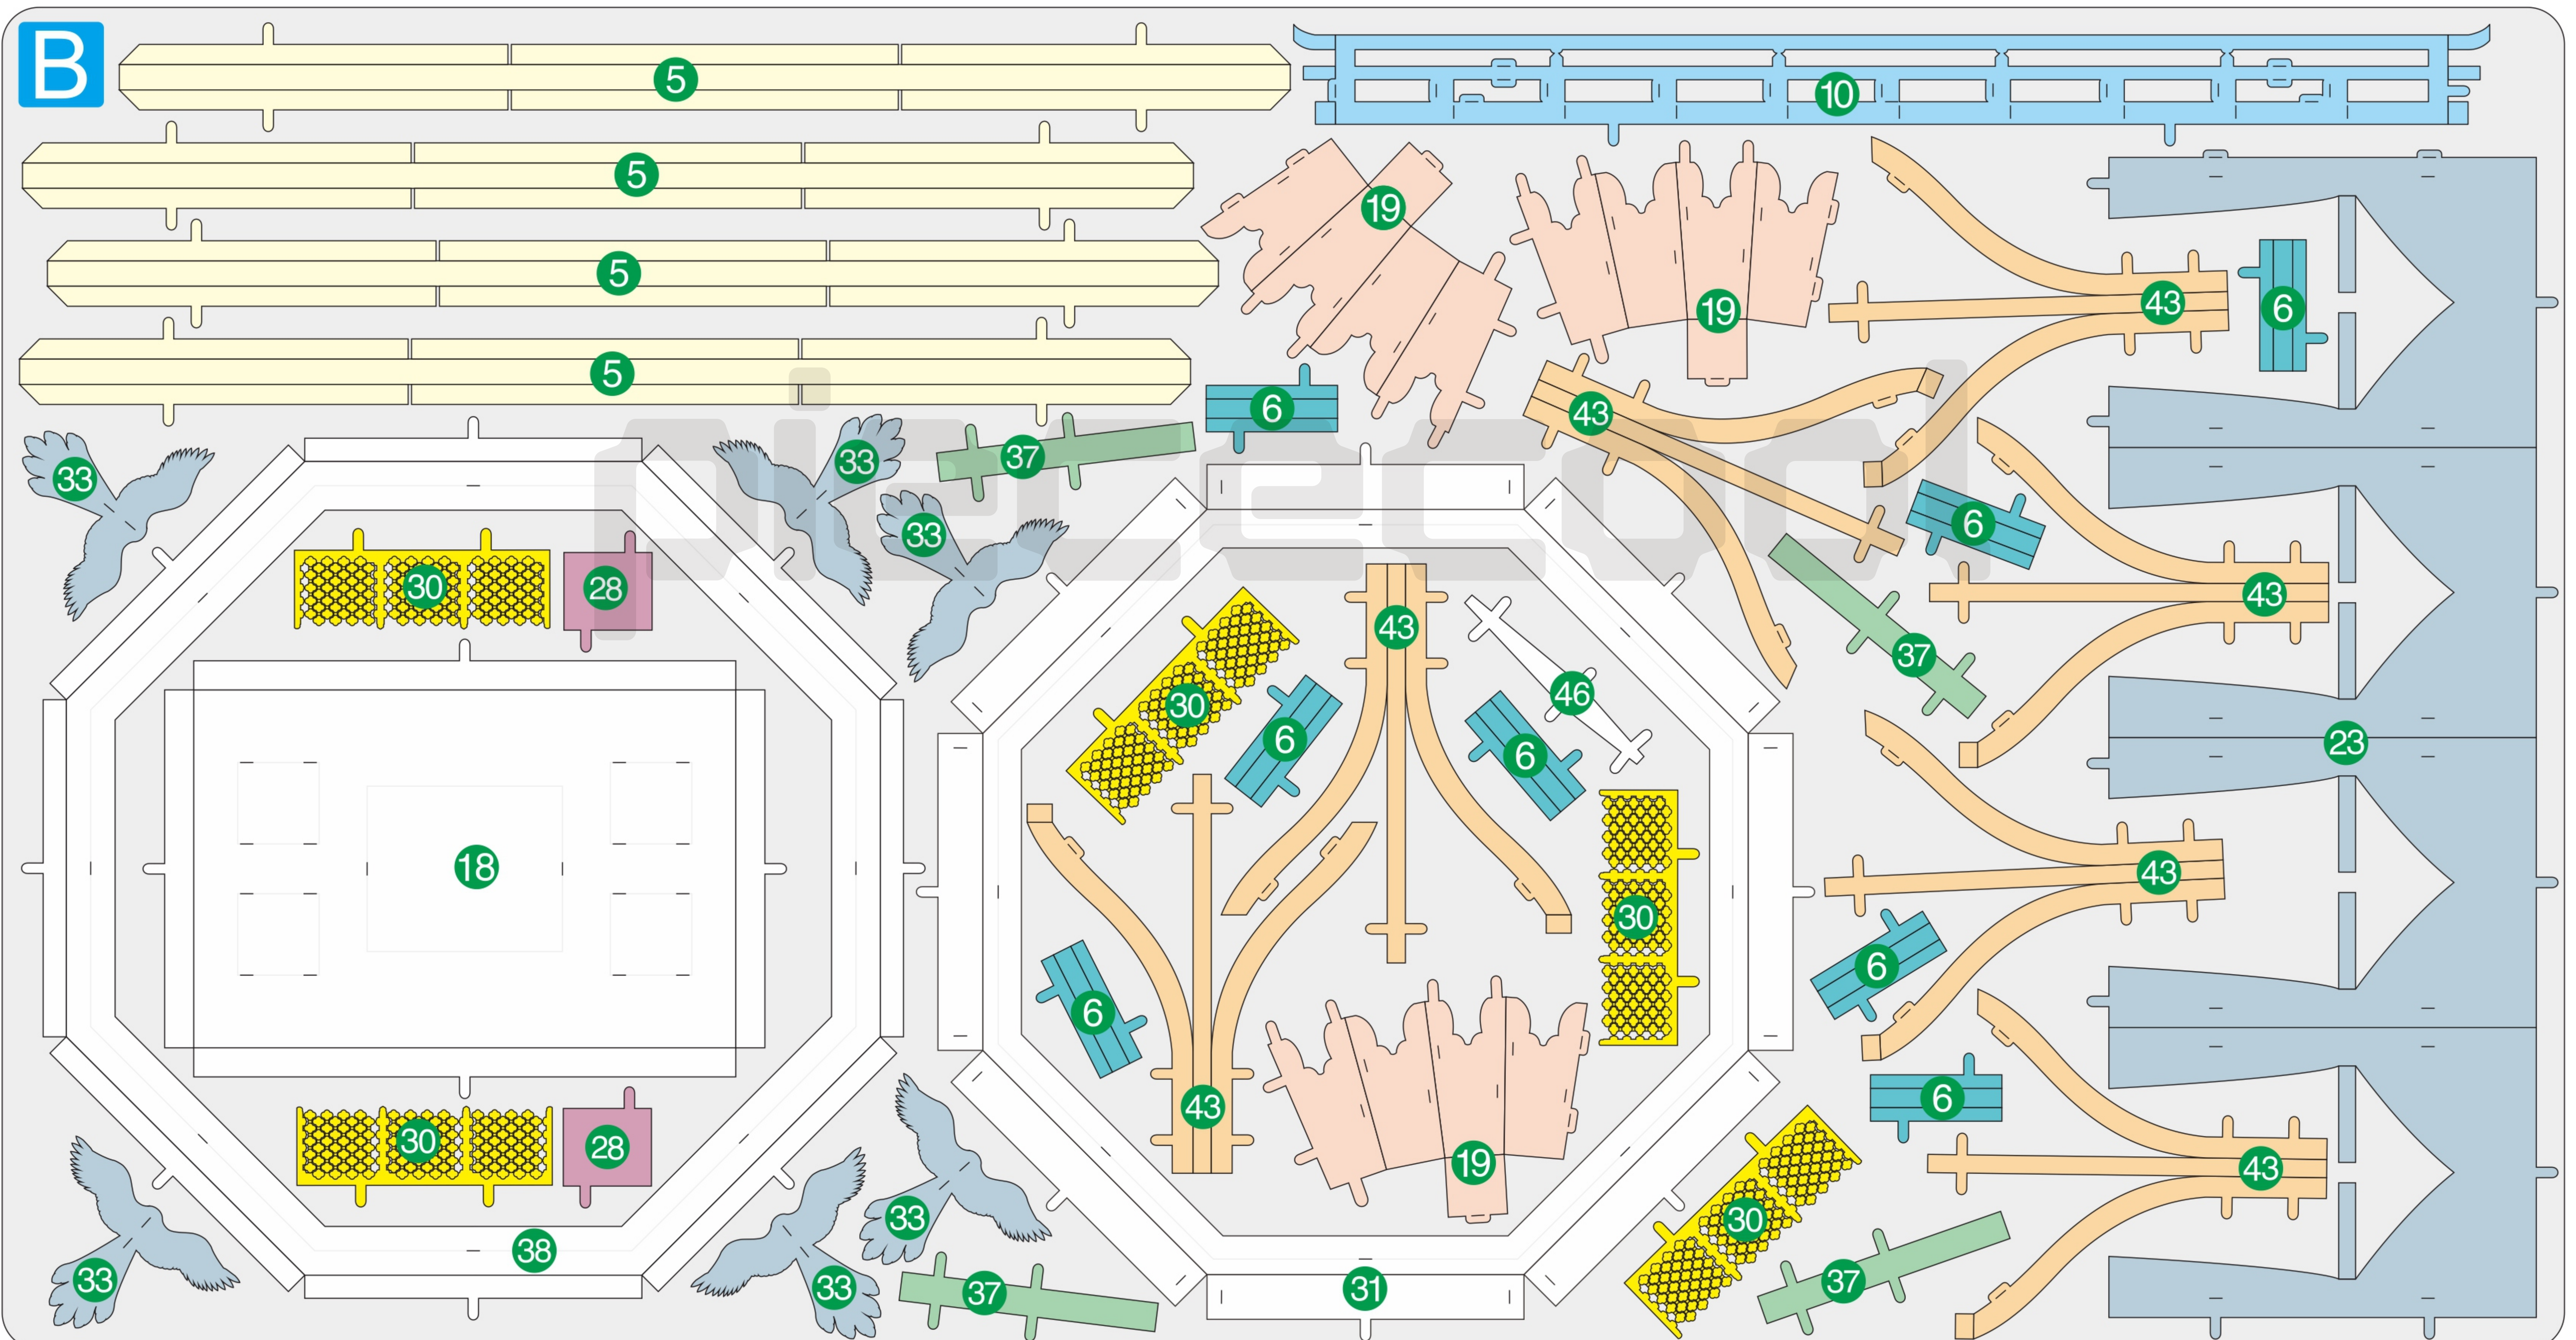

TAKAMIKURA THRONE
HP281

piececool