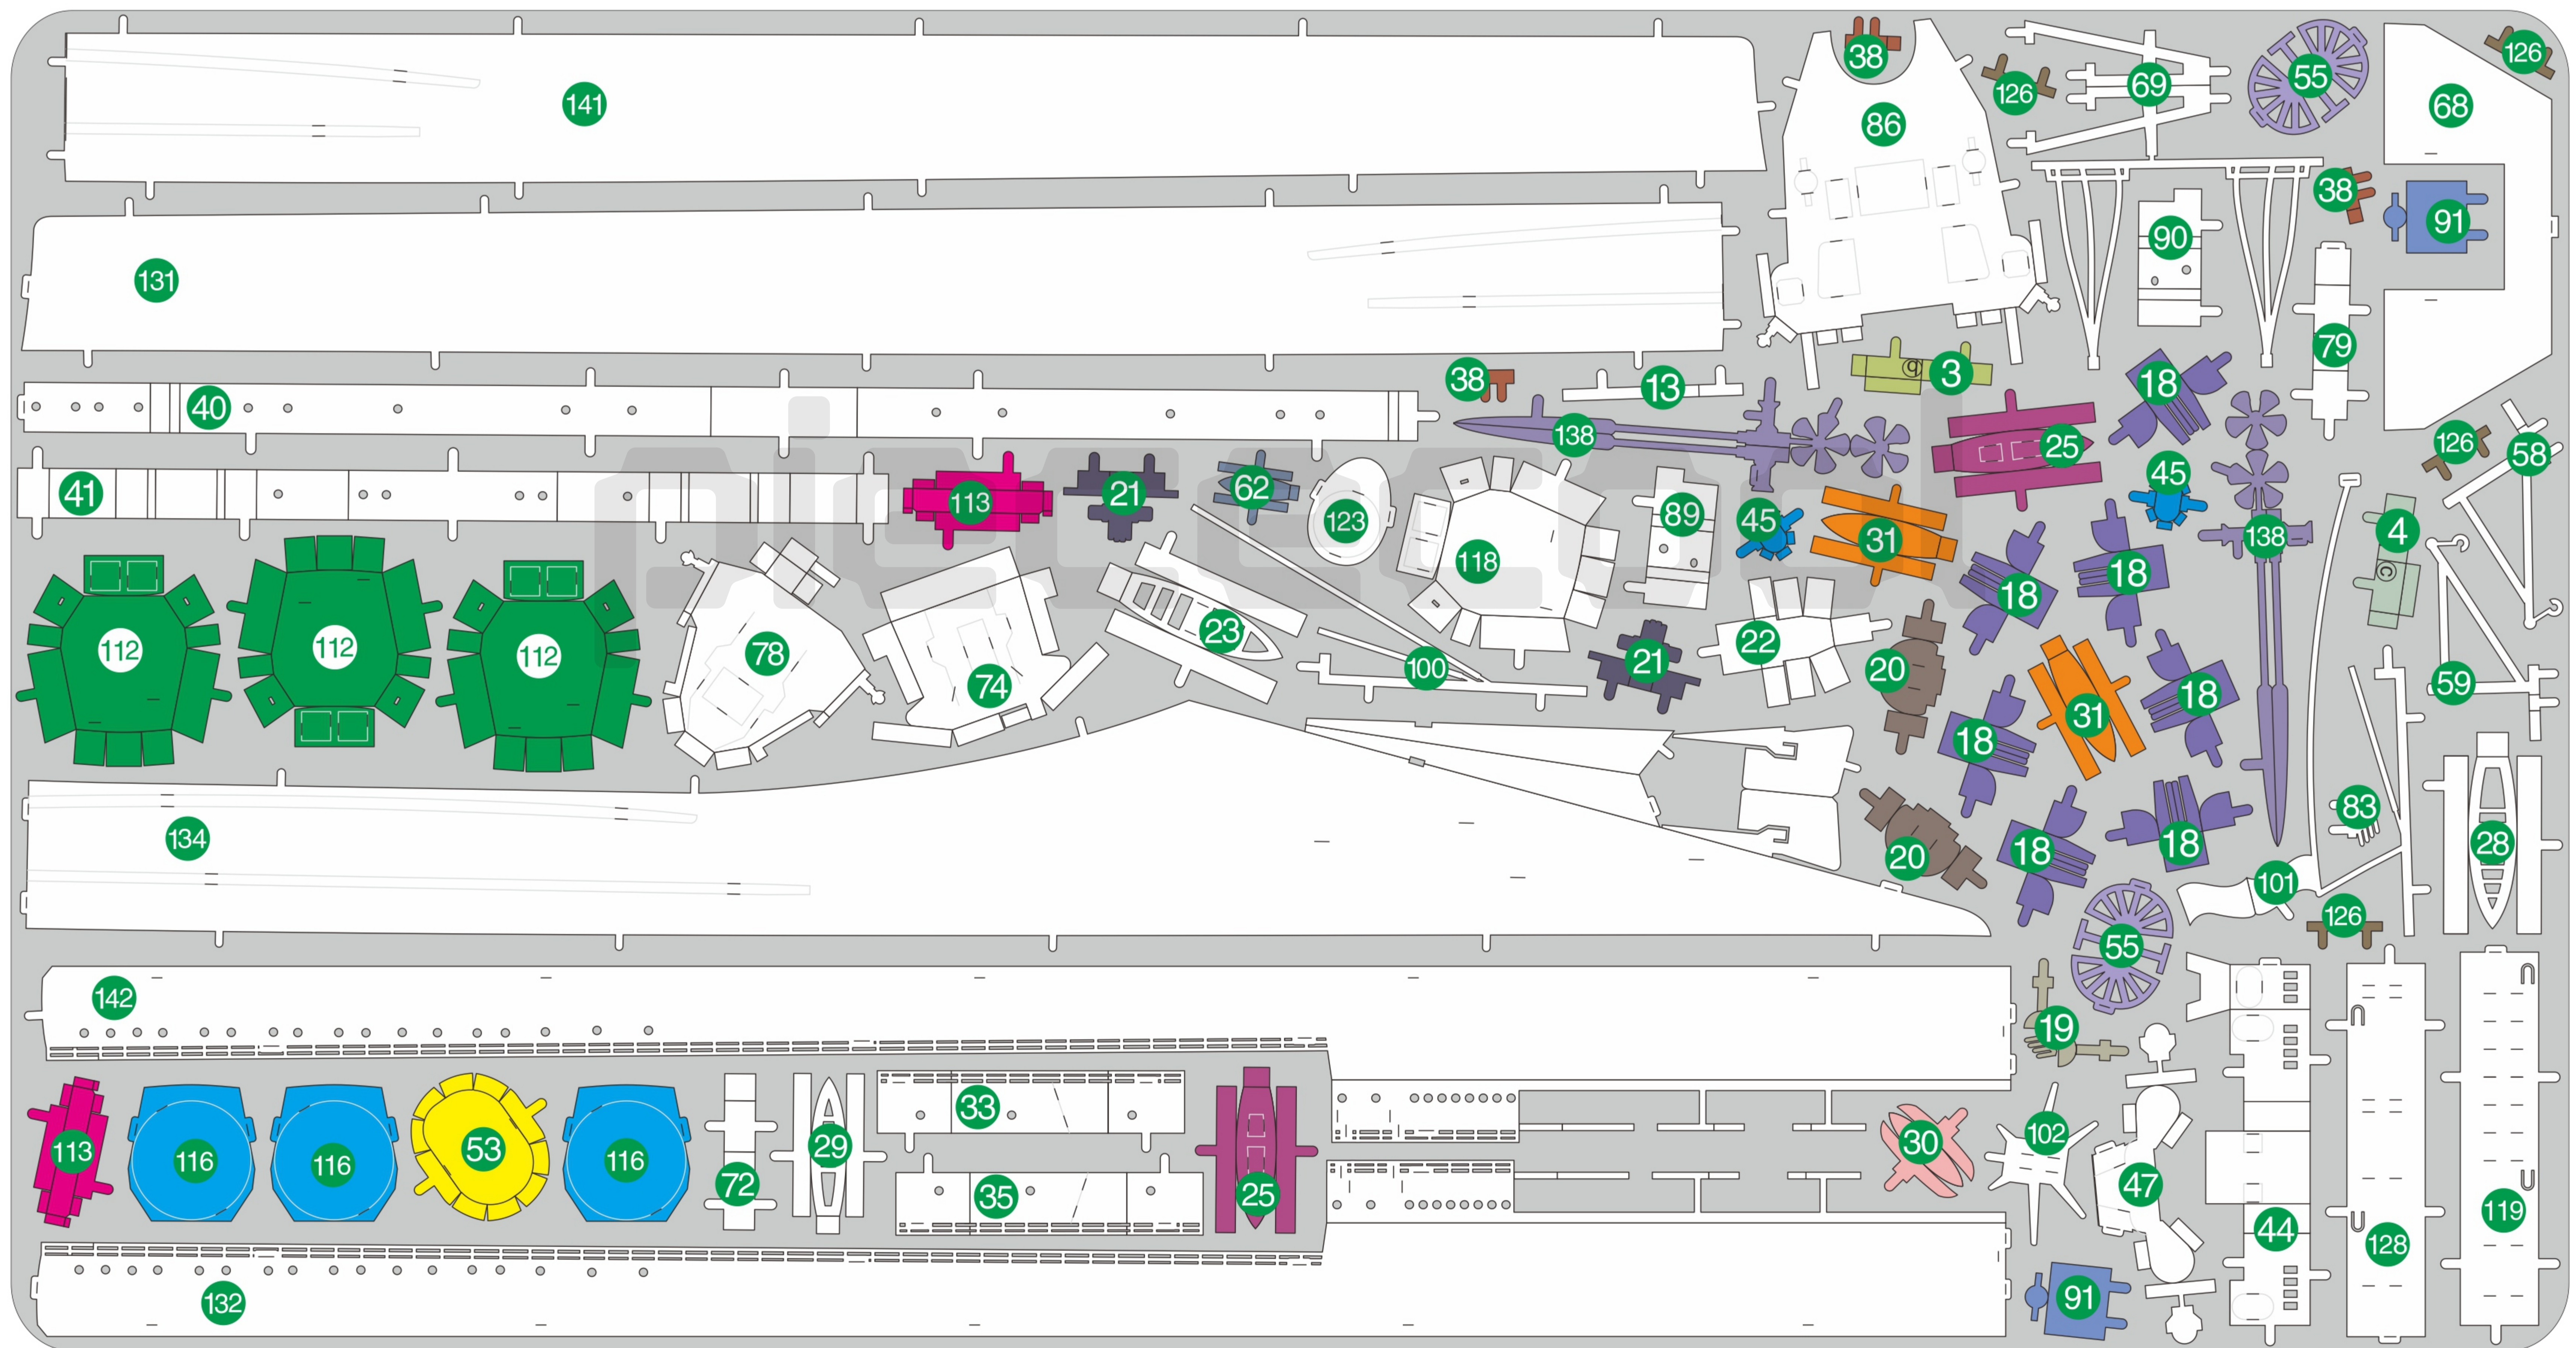

HMS HOOD
HP209

A

B

Parts Package