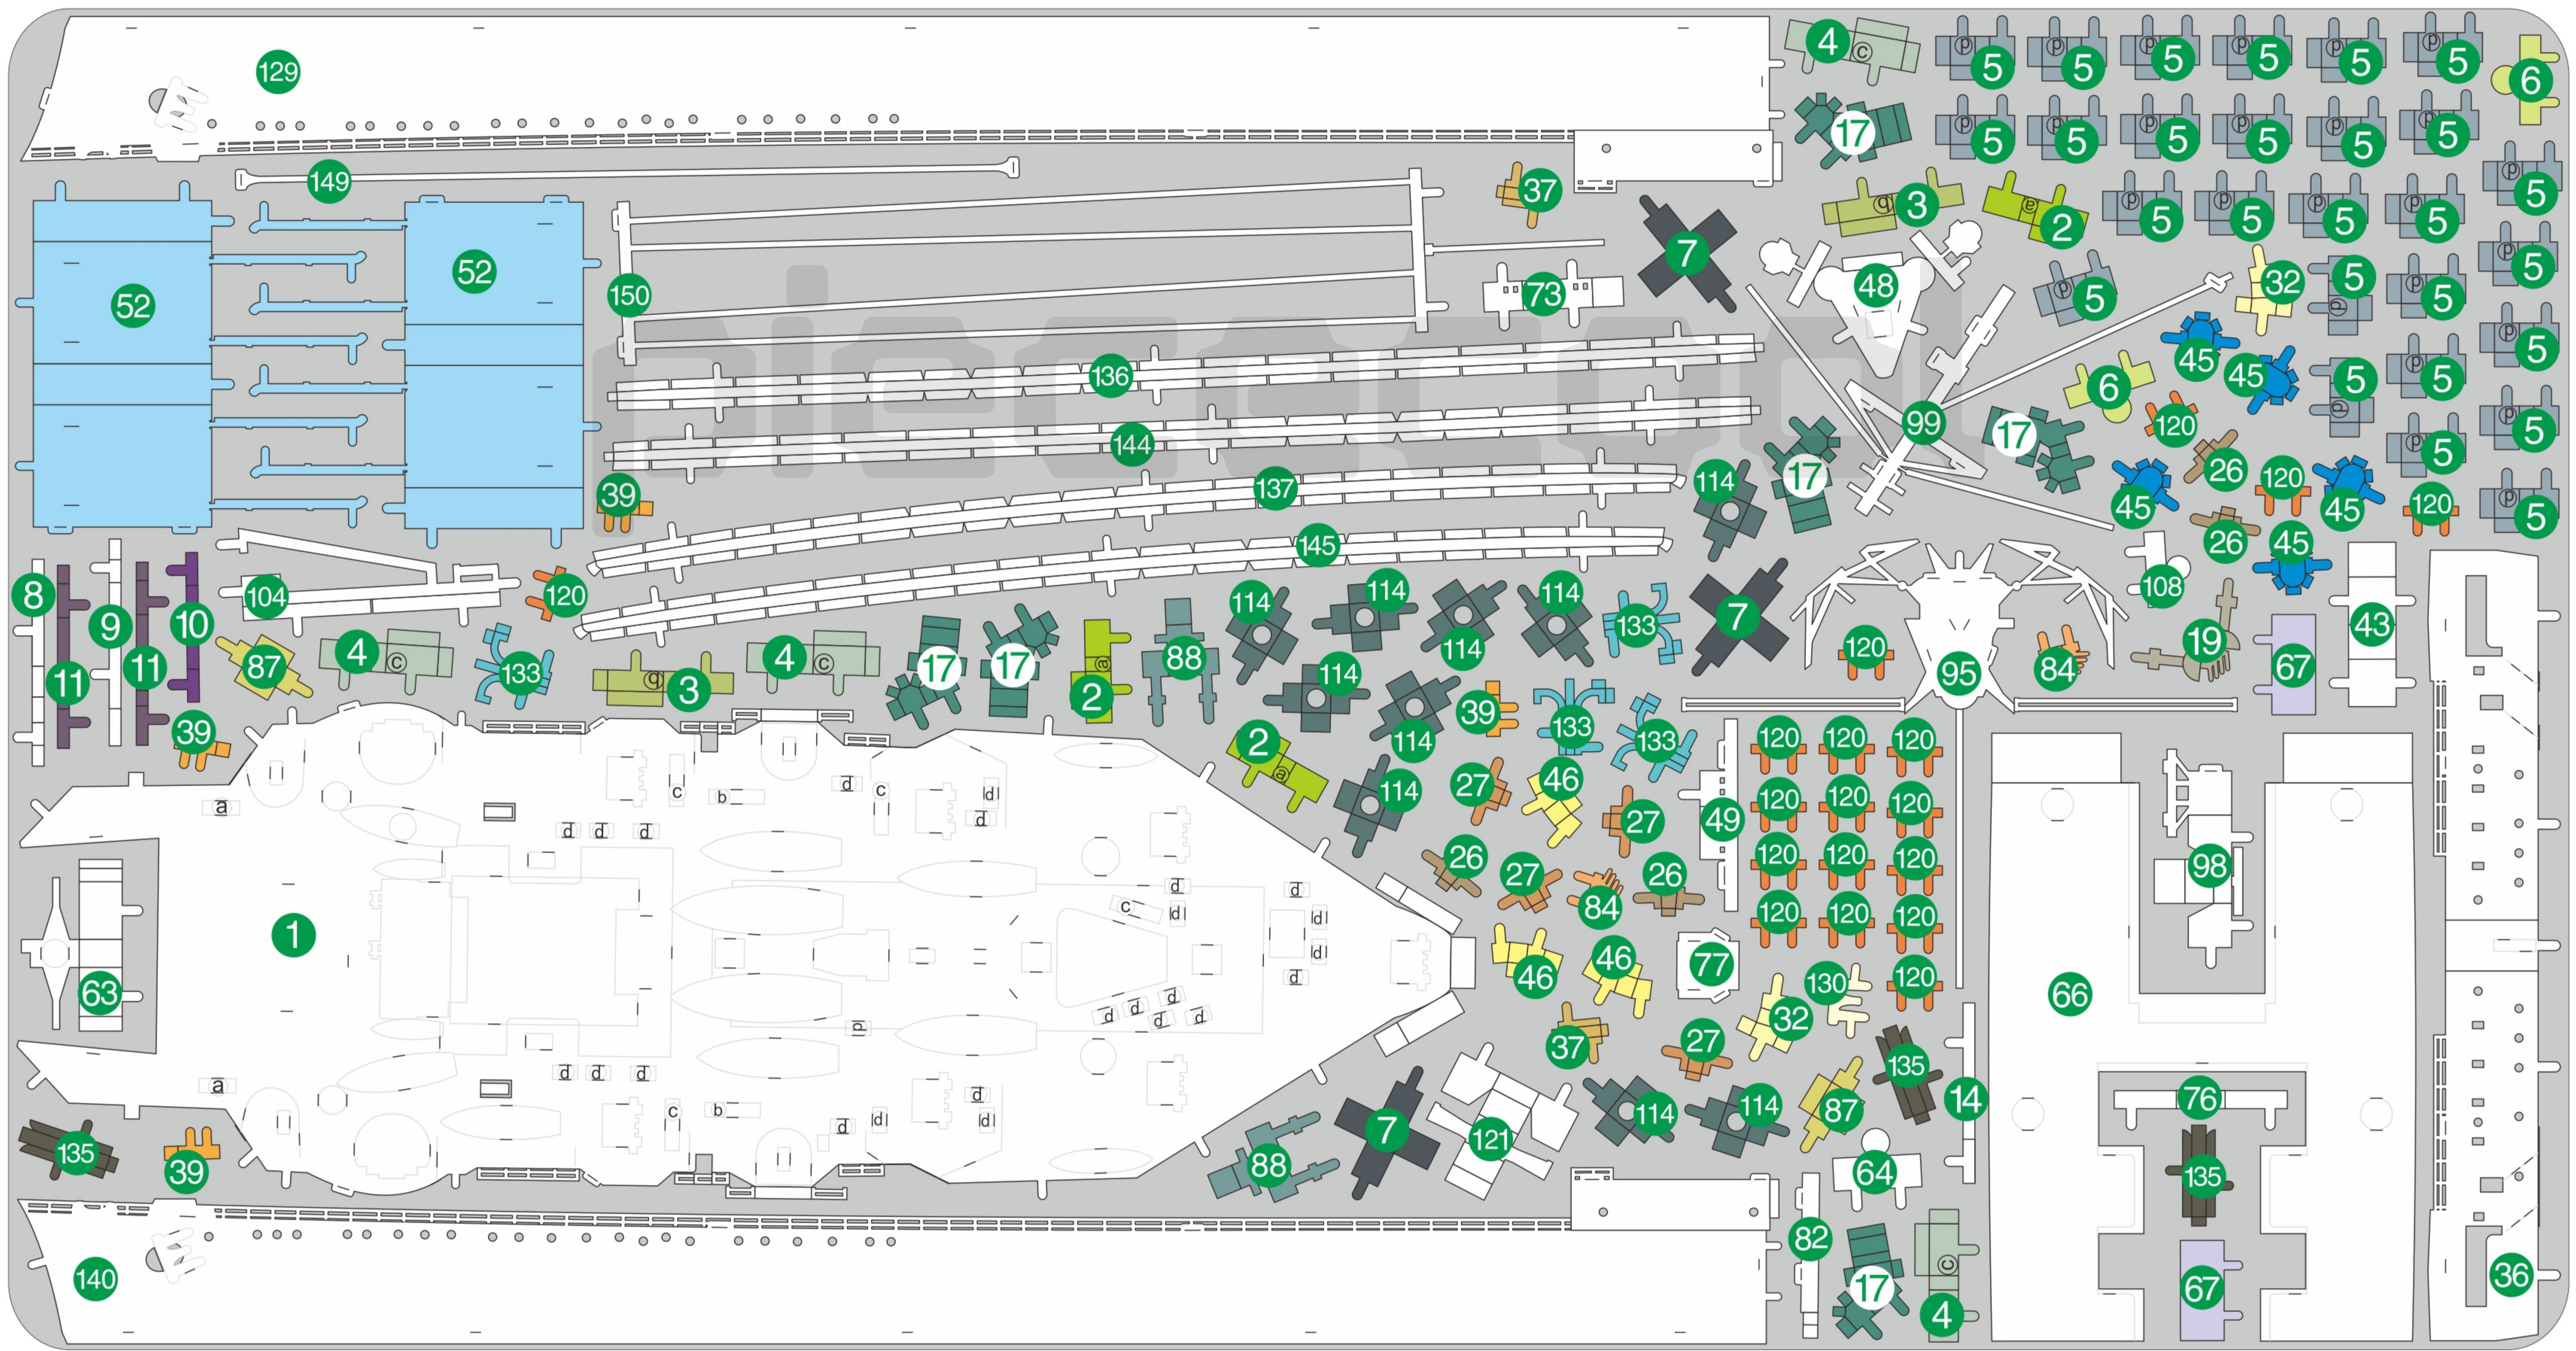

HMS HOOD
HP209

A

B

Parts Package