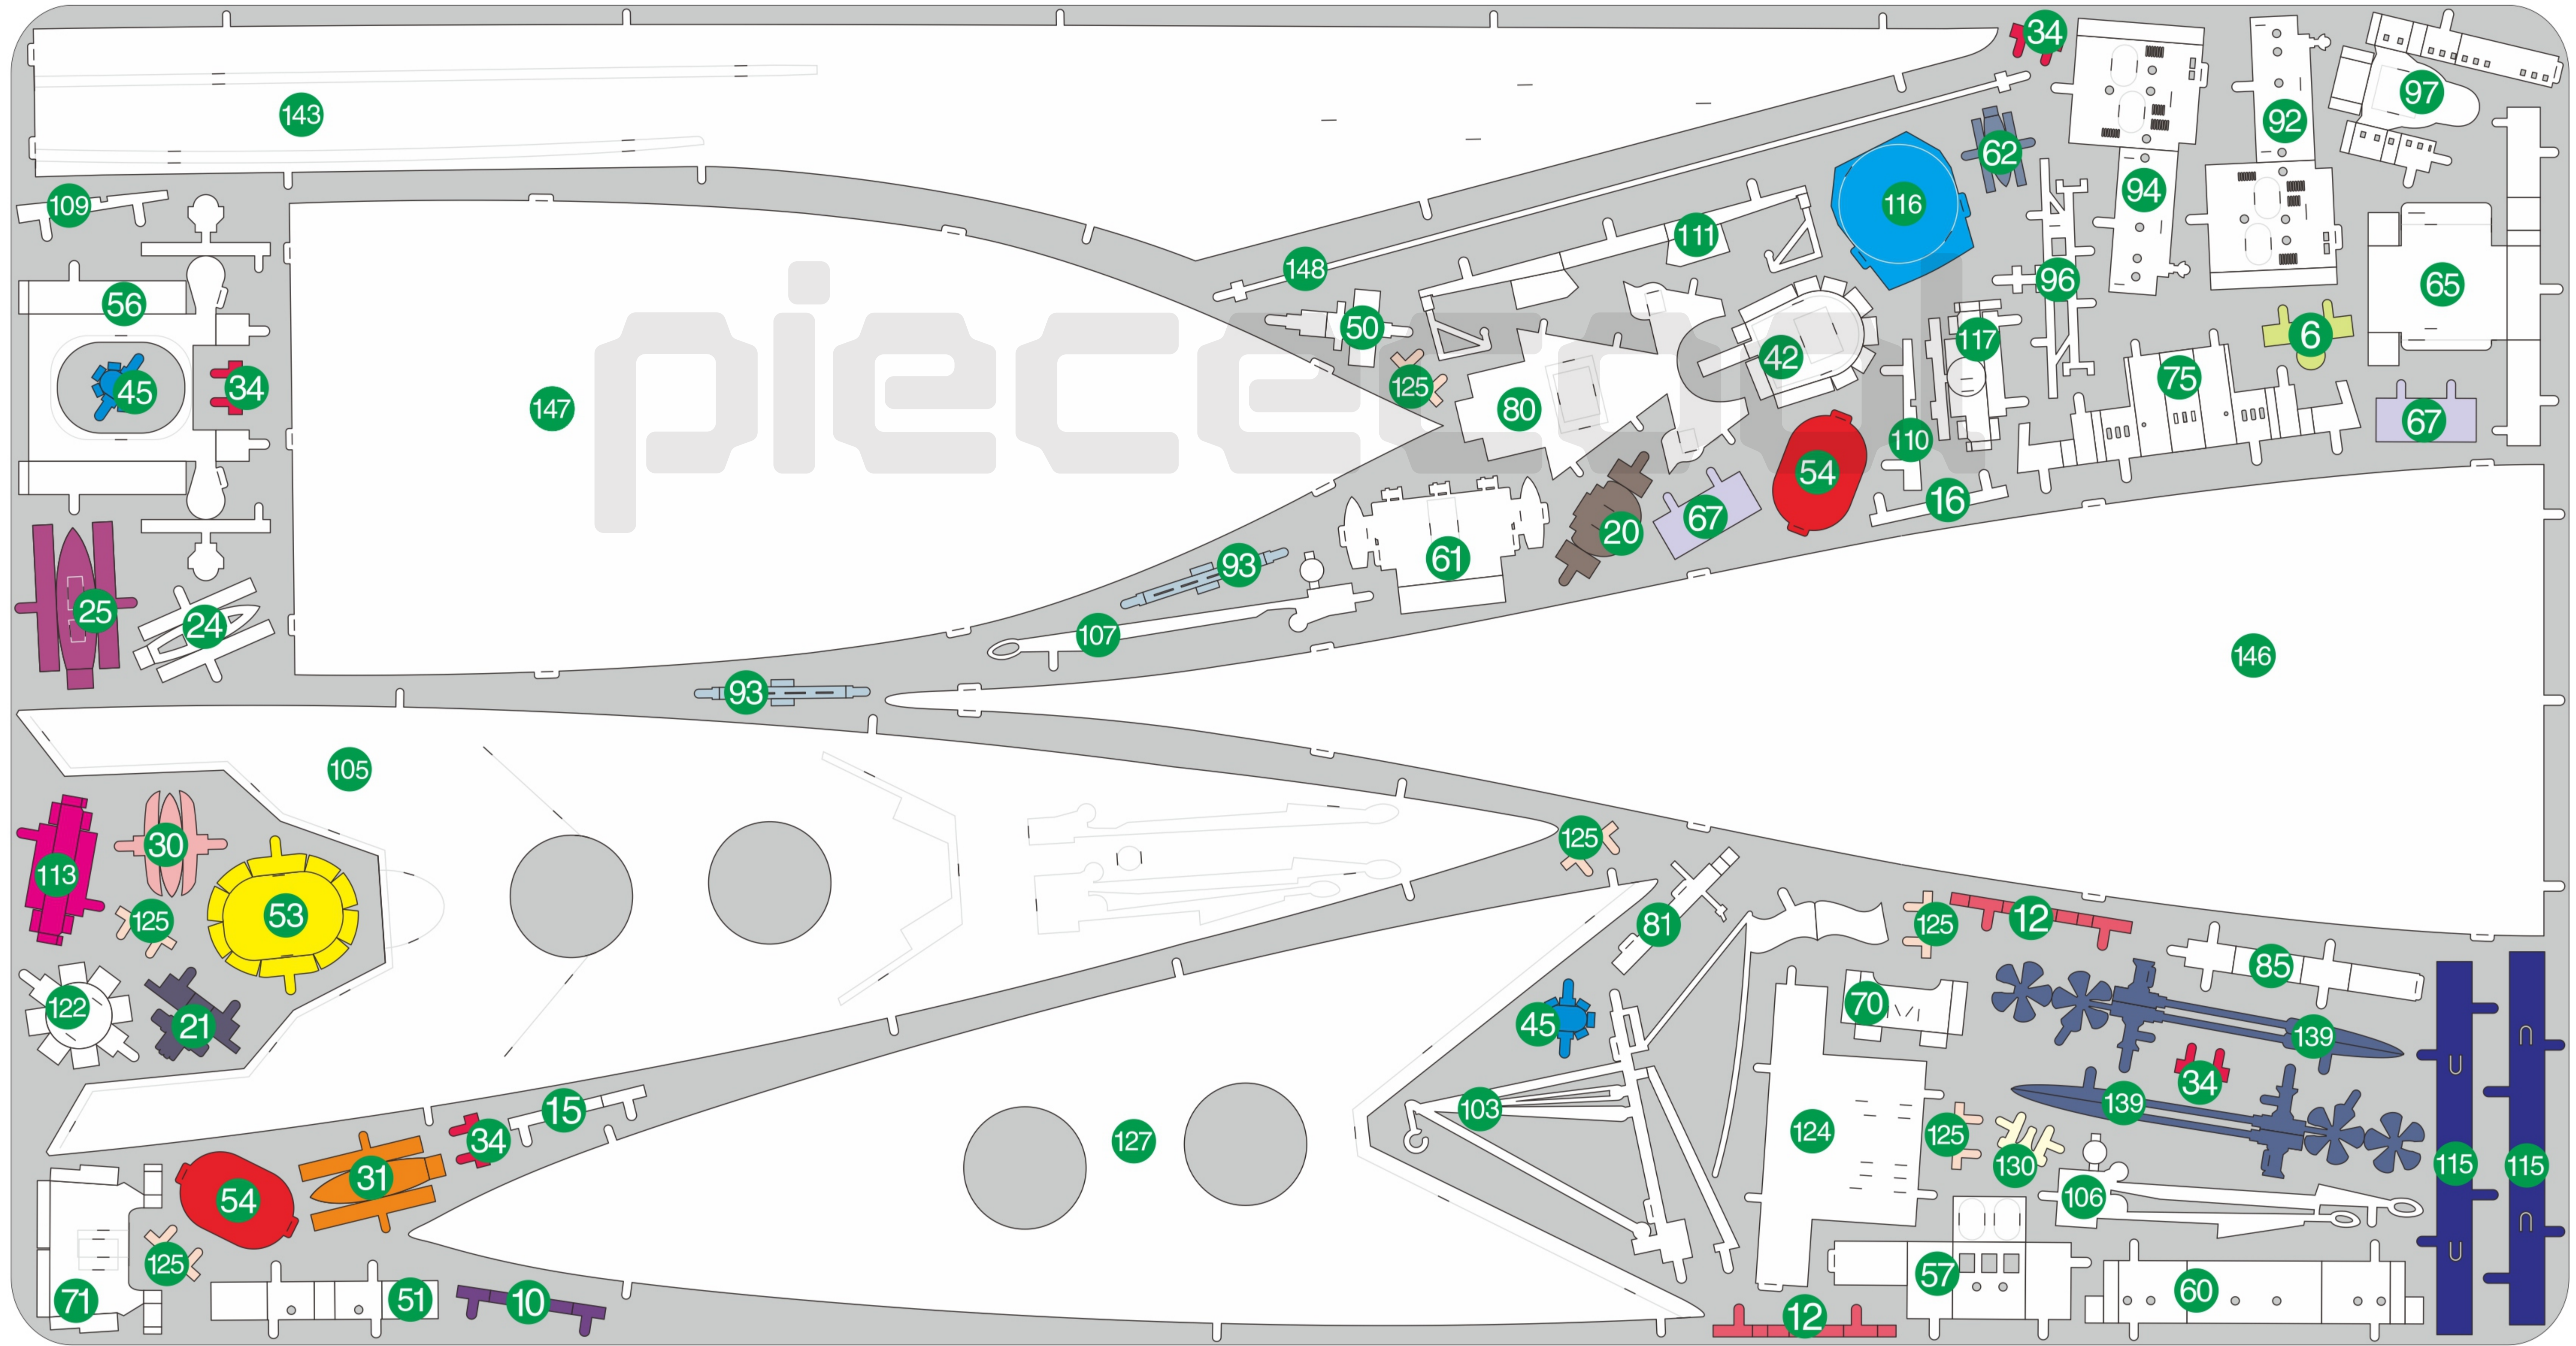

HMS HOOD
HP209

A

B

Parts Package