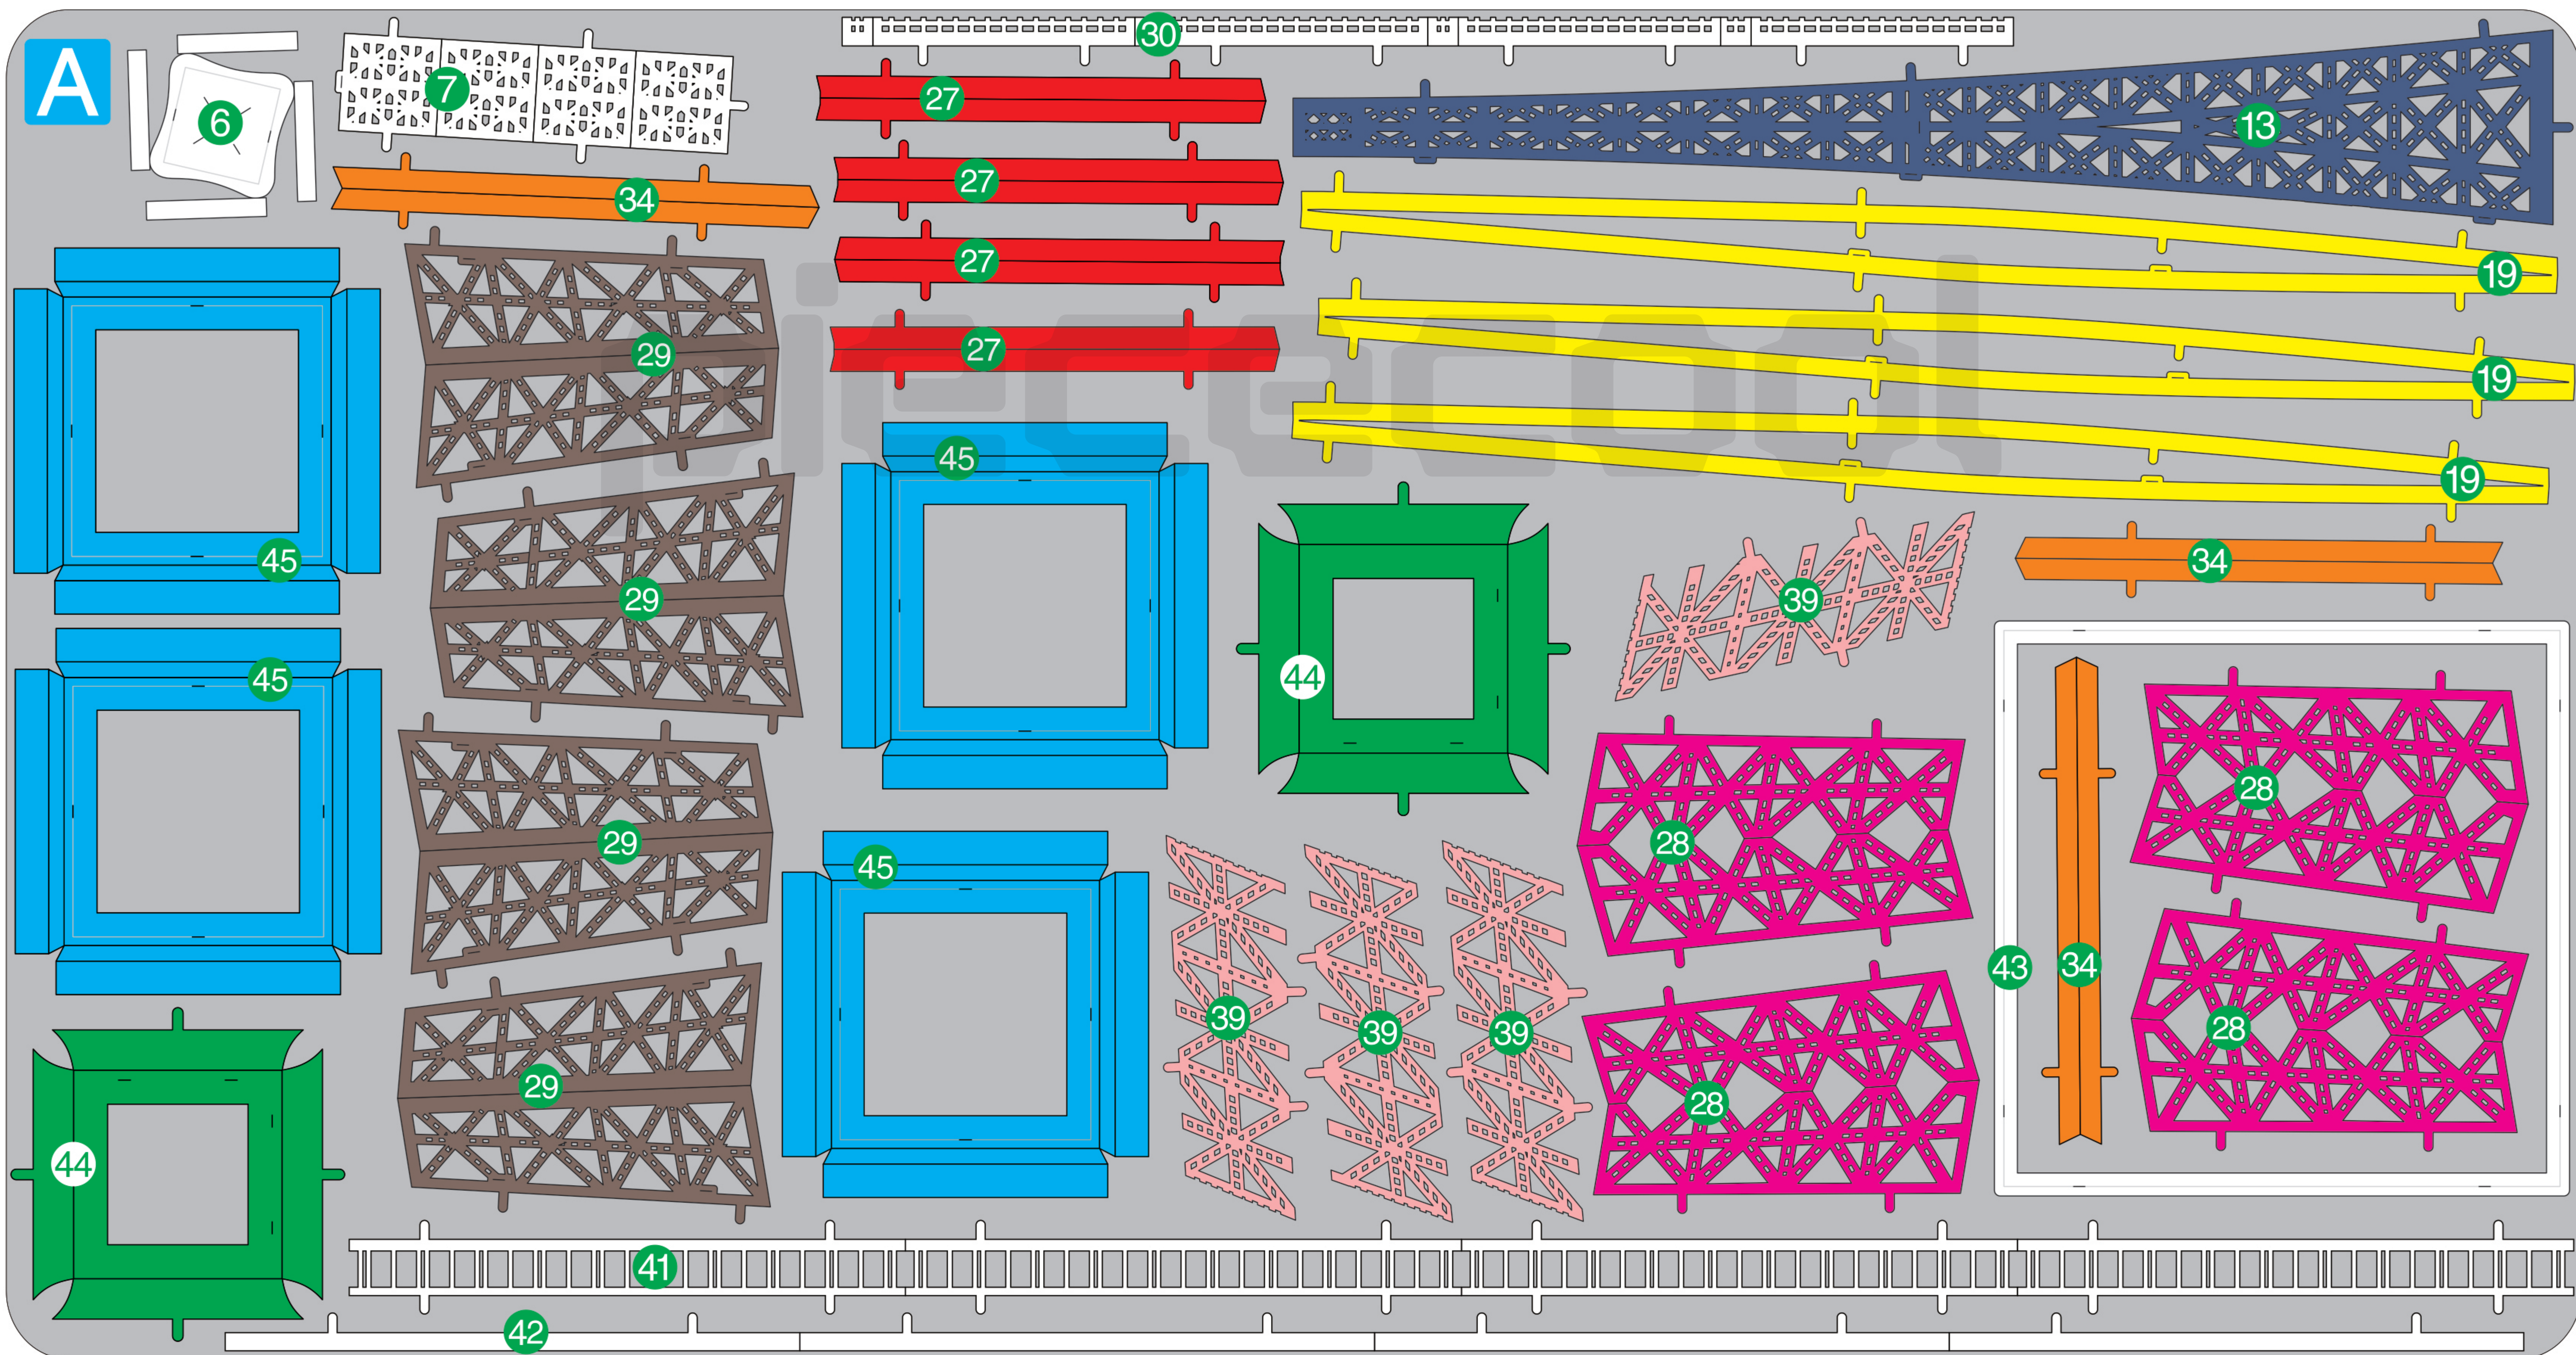

EIFFEL TOWER (Large)
艾菲爾鐵塔
HP238

piececool