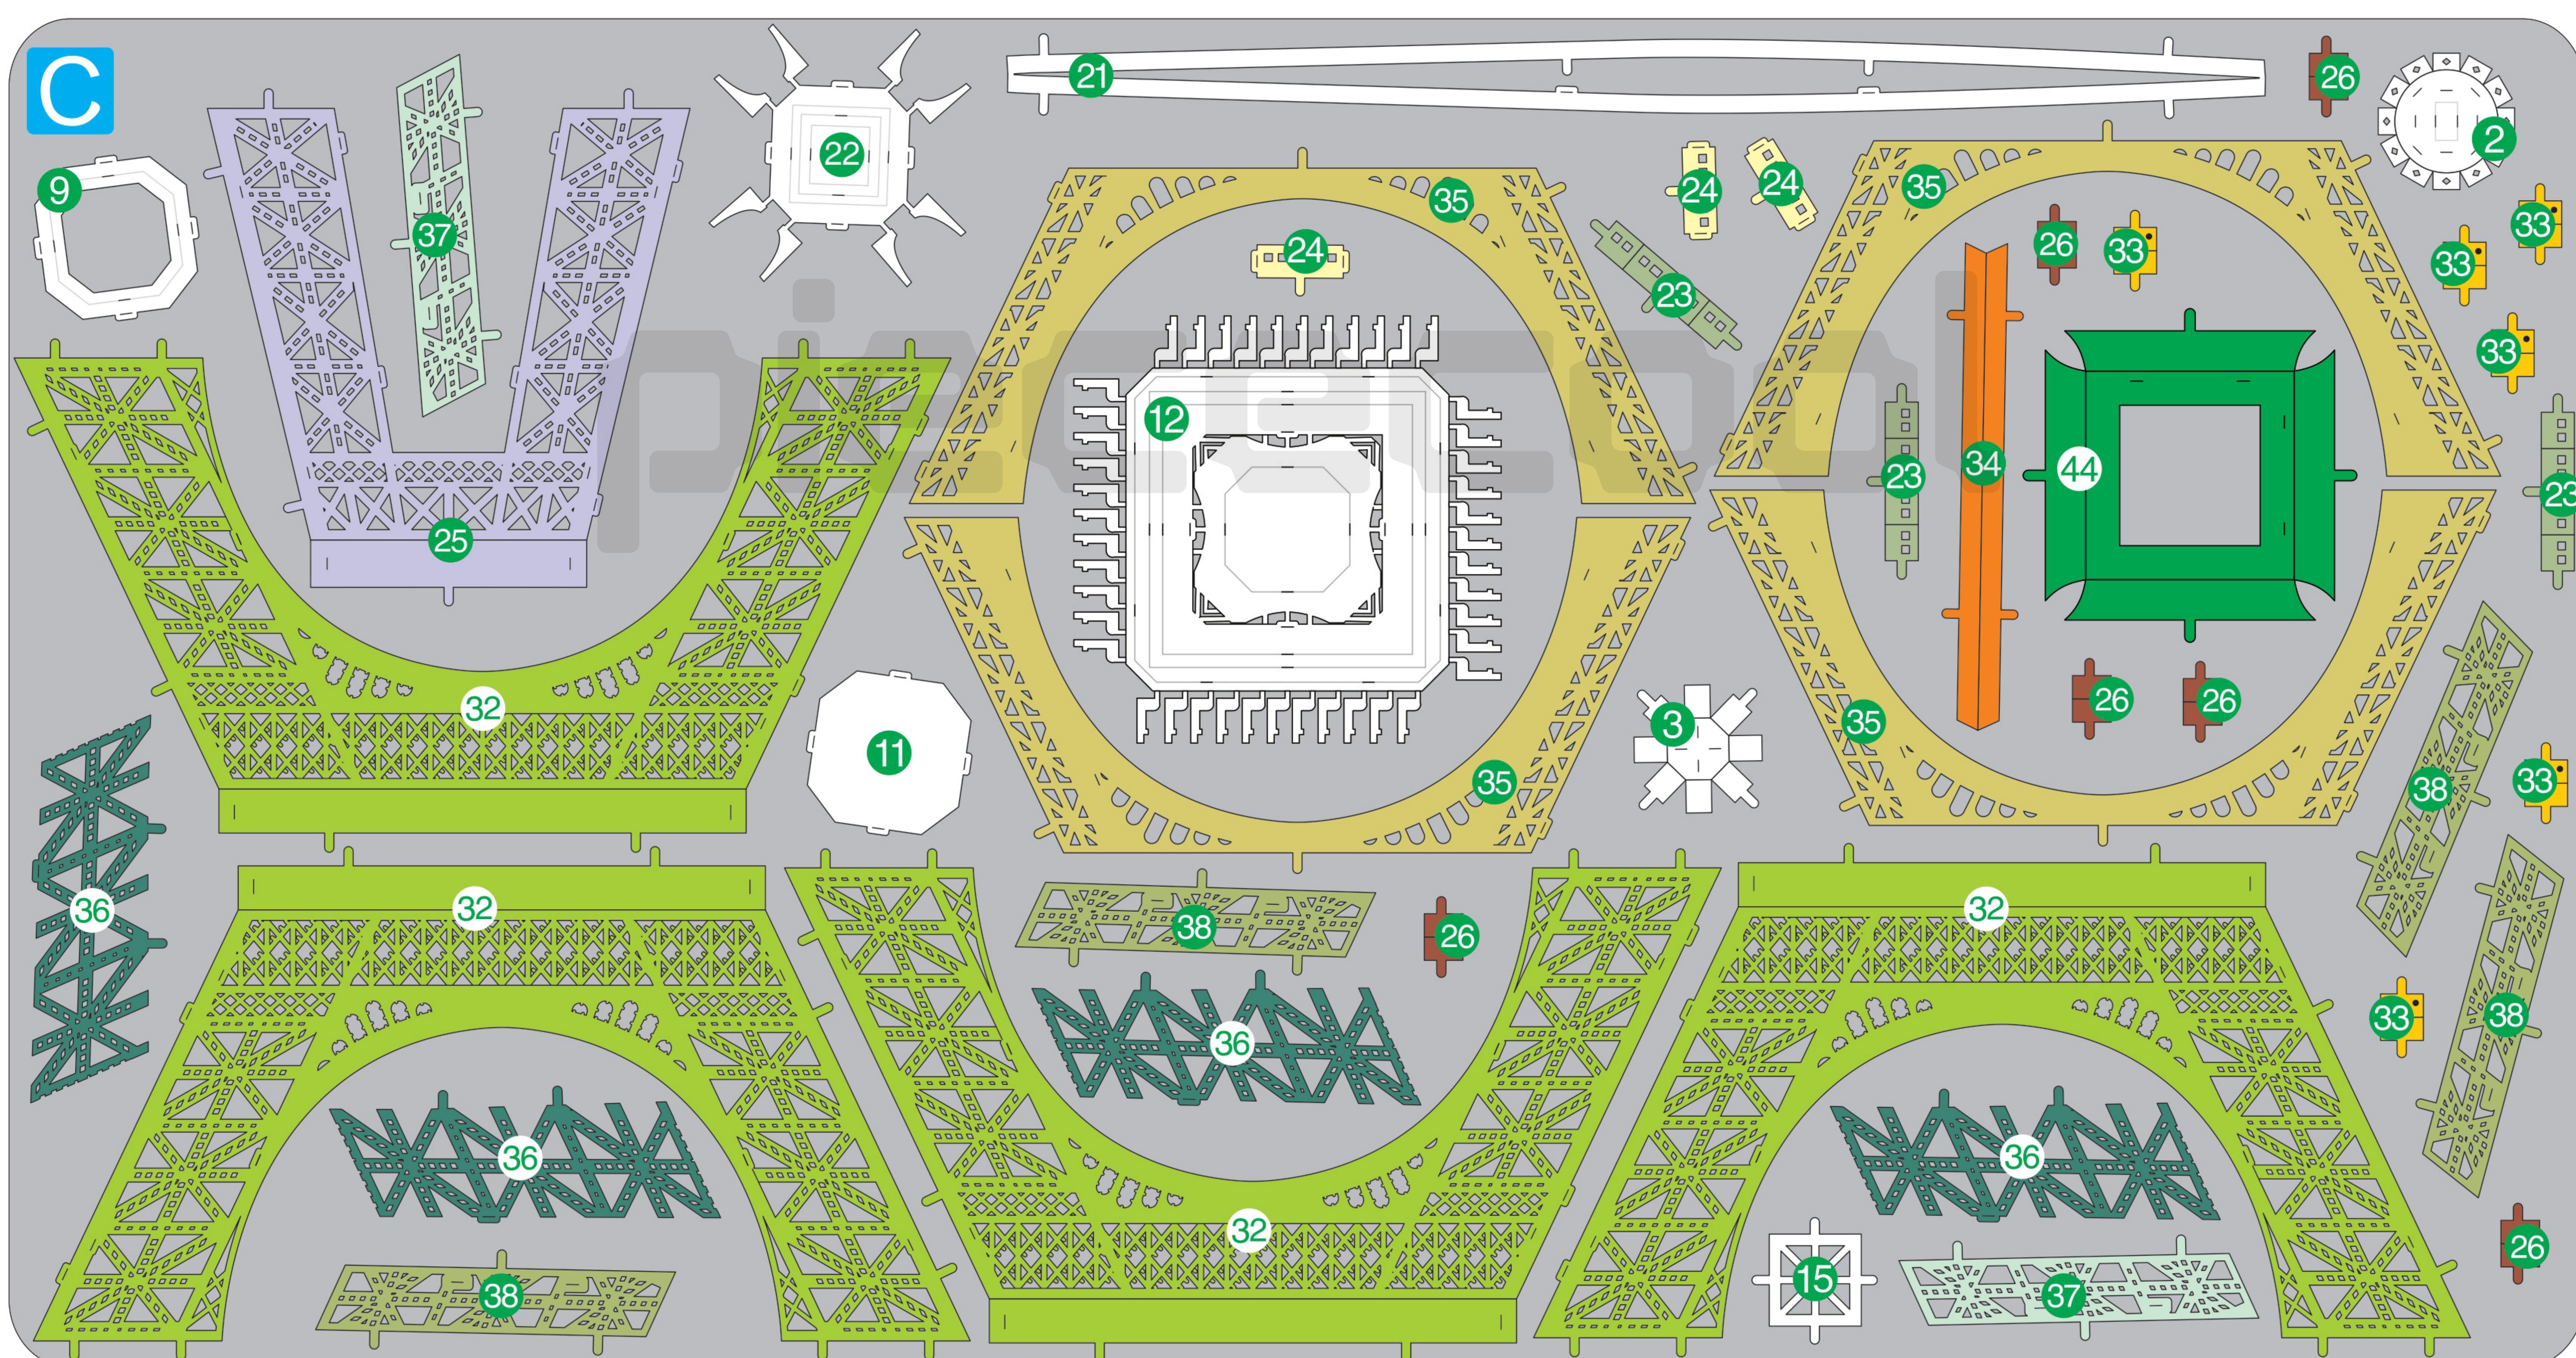

EIFFEL TOWER (Large)
艾菲爾鐵塔
HP238

piececool