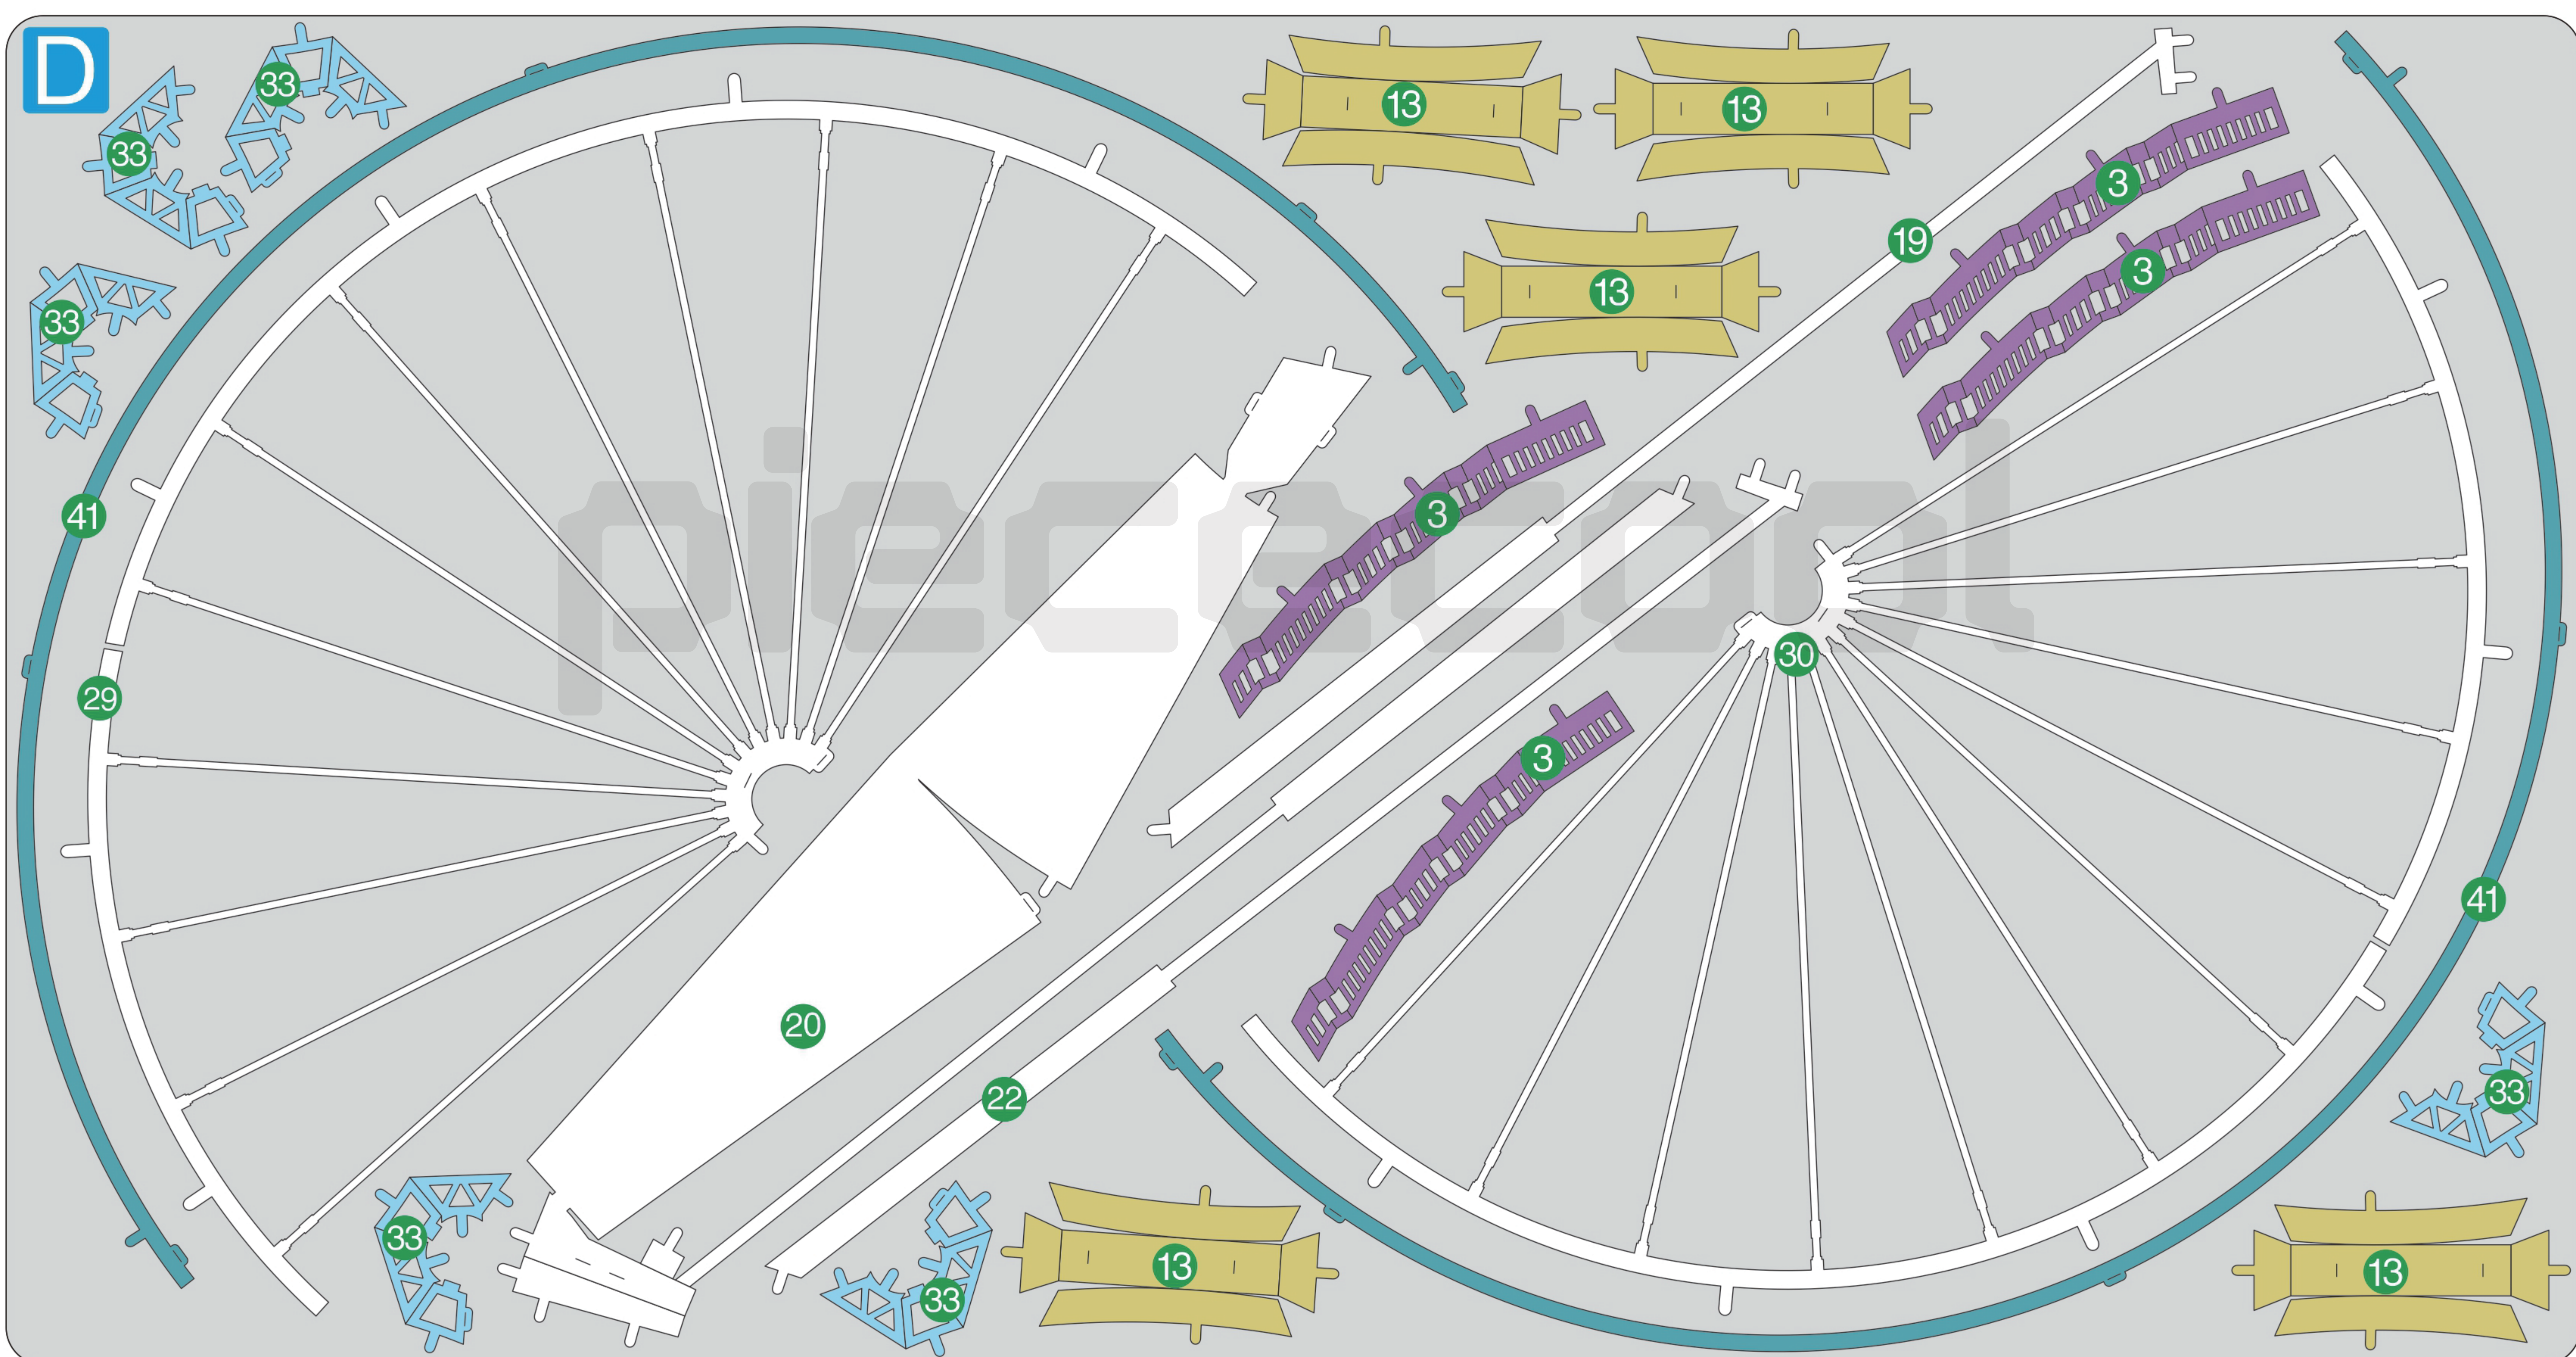

LONDON EYE (Large)
浪漫摩天輪
HP220-SR

Metal sheet / 金屬板板件

A

Metal sheet / 金屬板板件

B

piececool