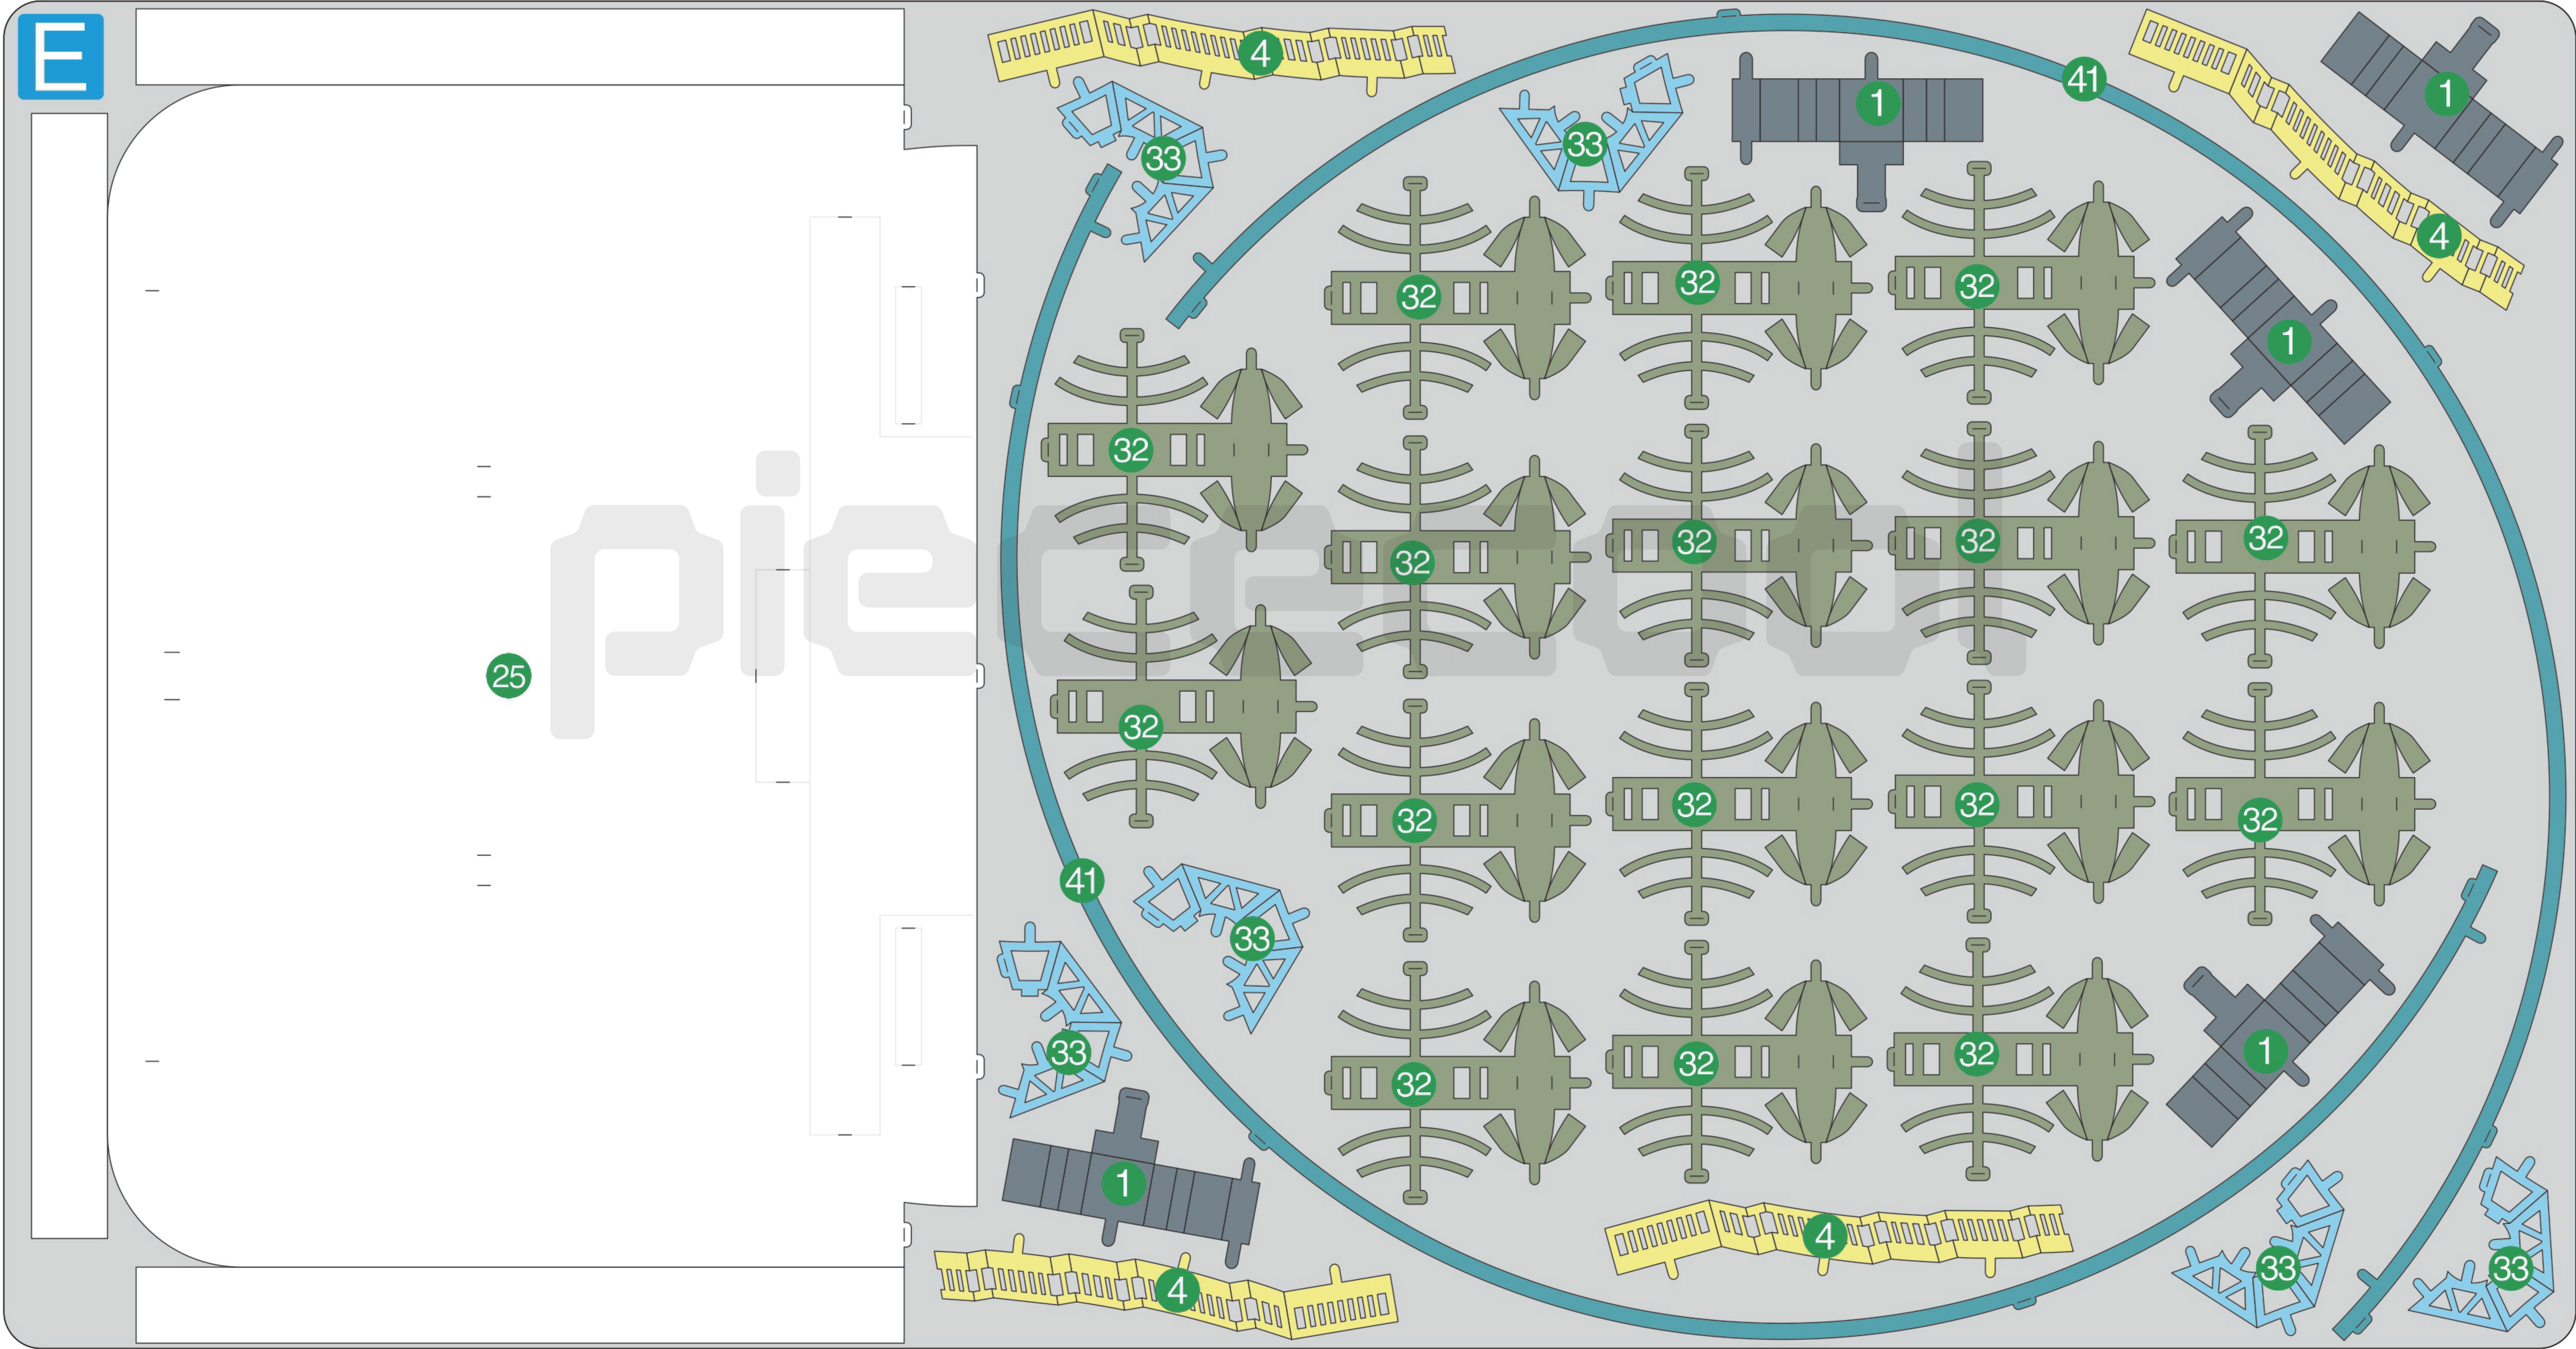

LONDON EYE (Large)
浪漫摩天輪
HP220-SR

Metal sheet / 金屬板板件

A

Metal sheet / 金屬板板件

B

piececool