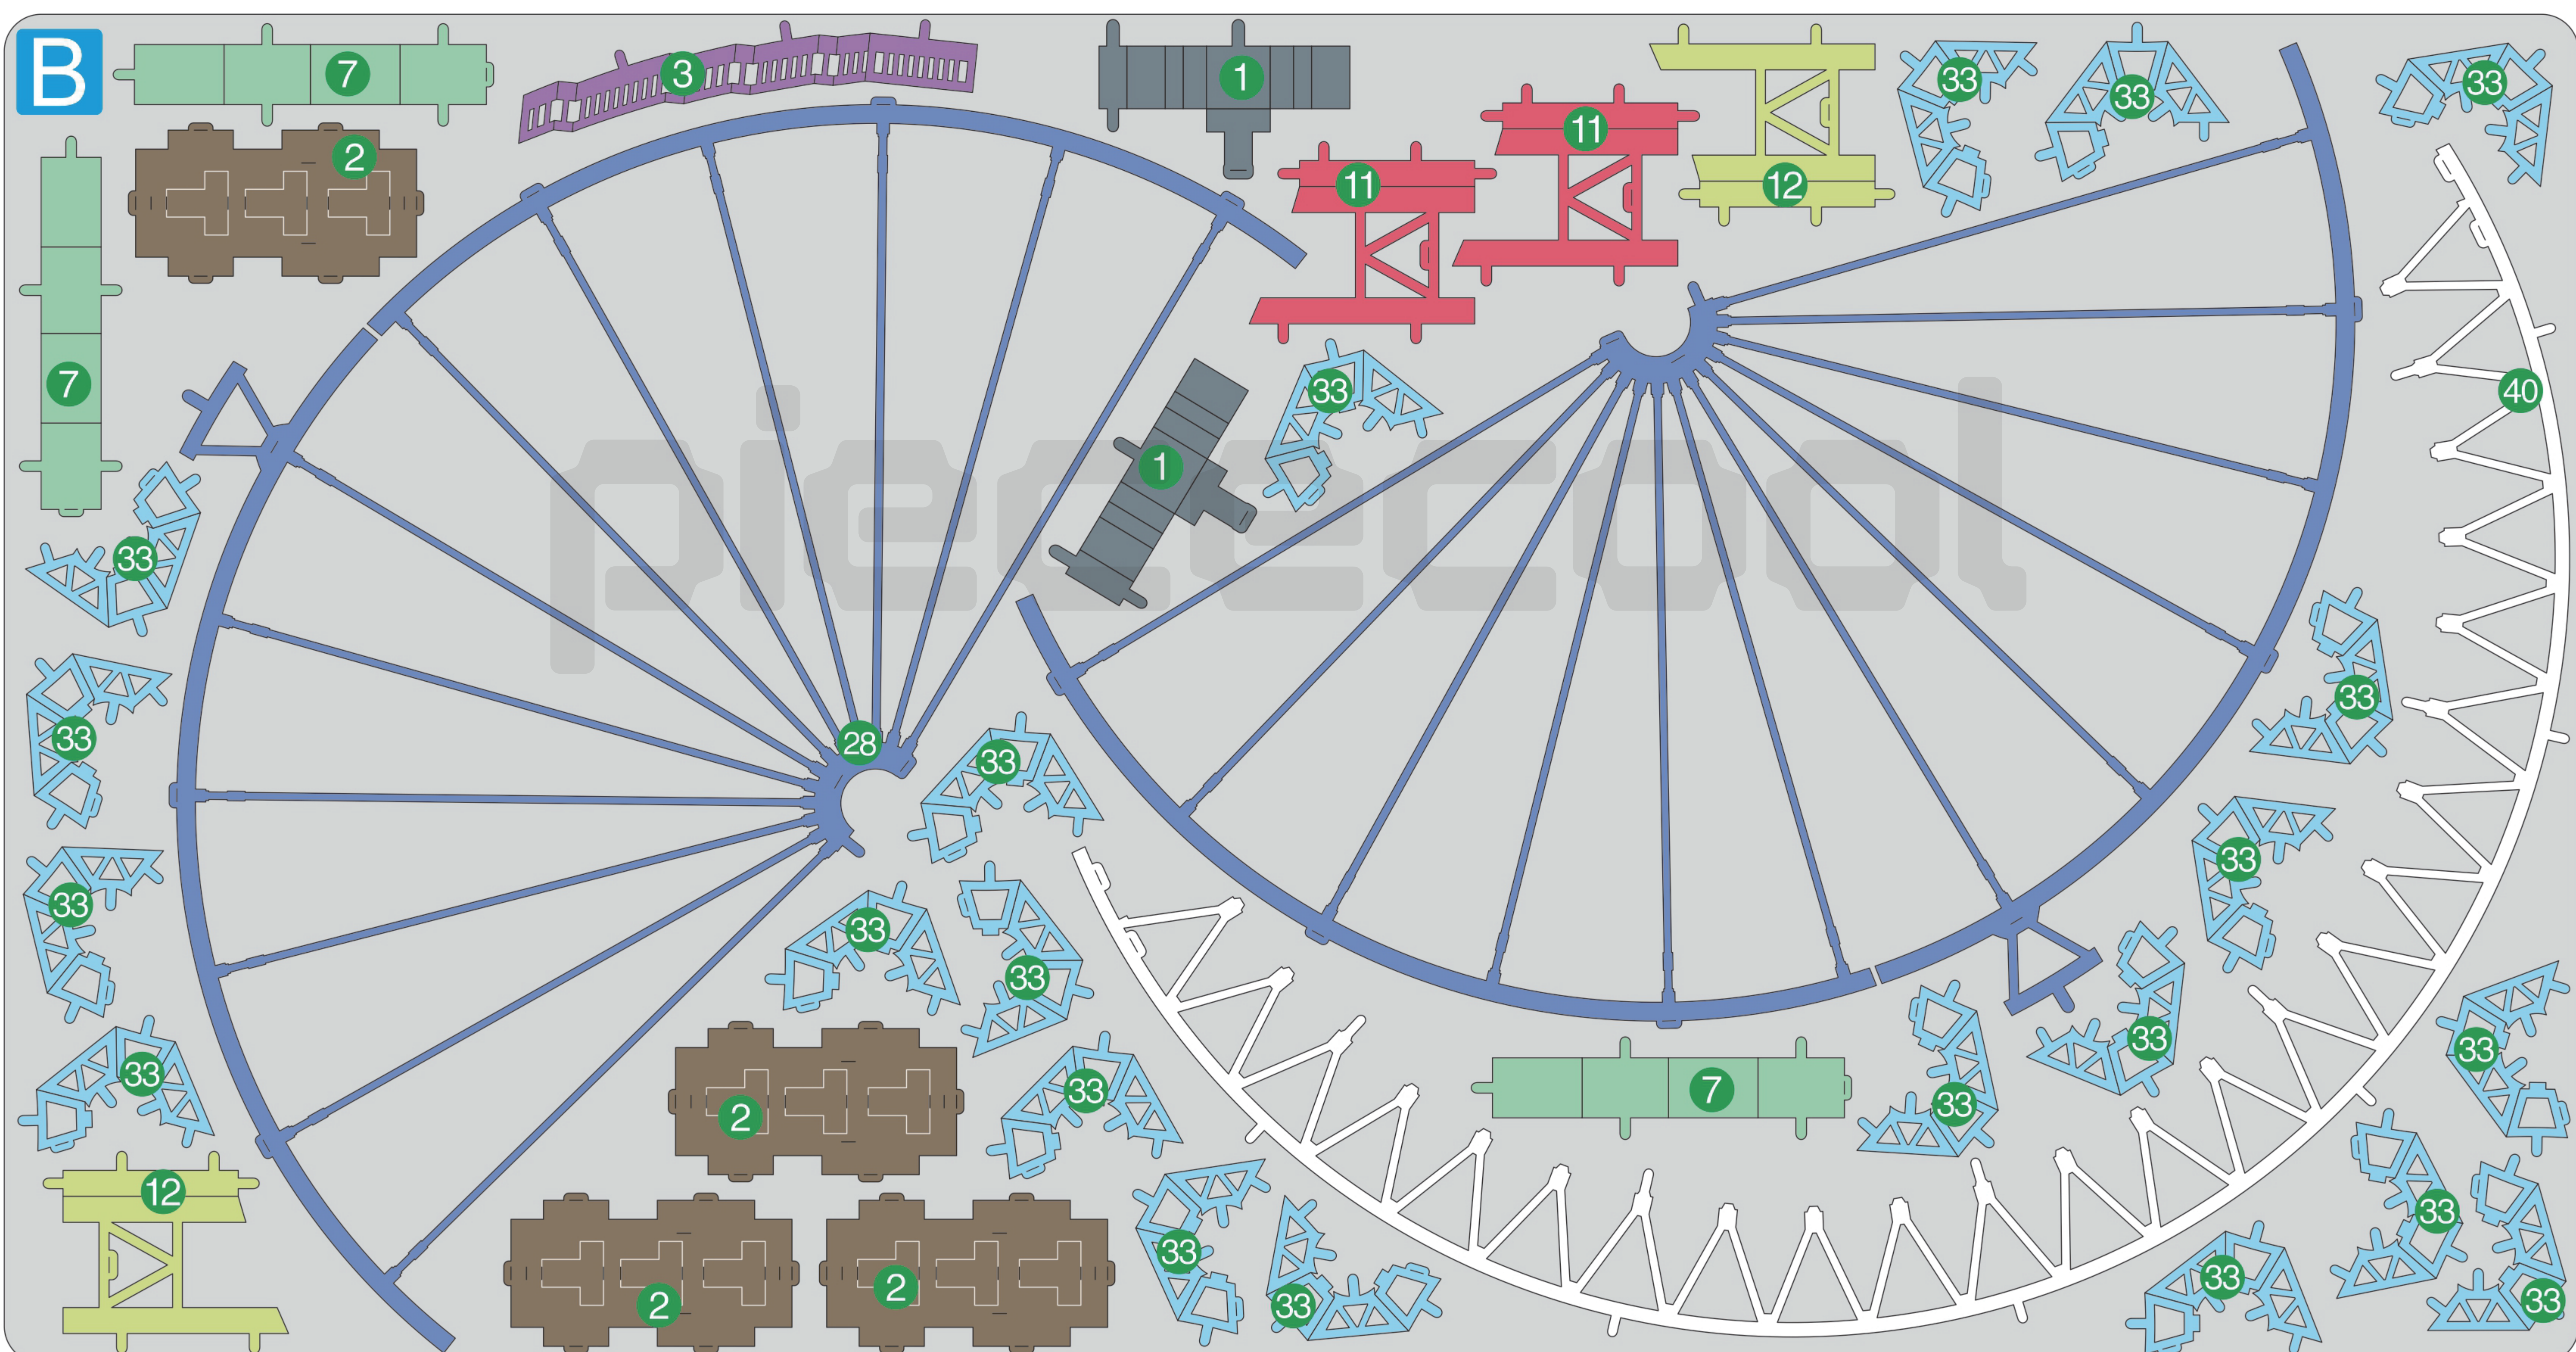

LONDON EYE (Large)
浪漫摩天輪
HP220-SR

Metal sheet / 金屬板板件

A

Metal sheet / 金屬板板件

B

piececool