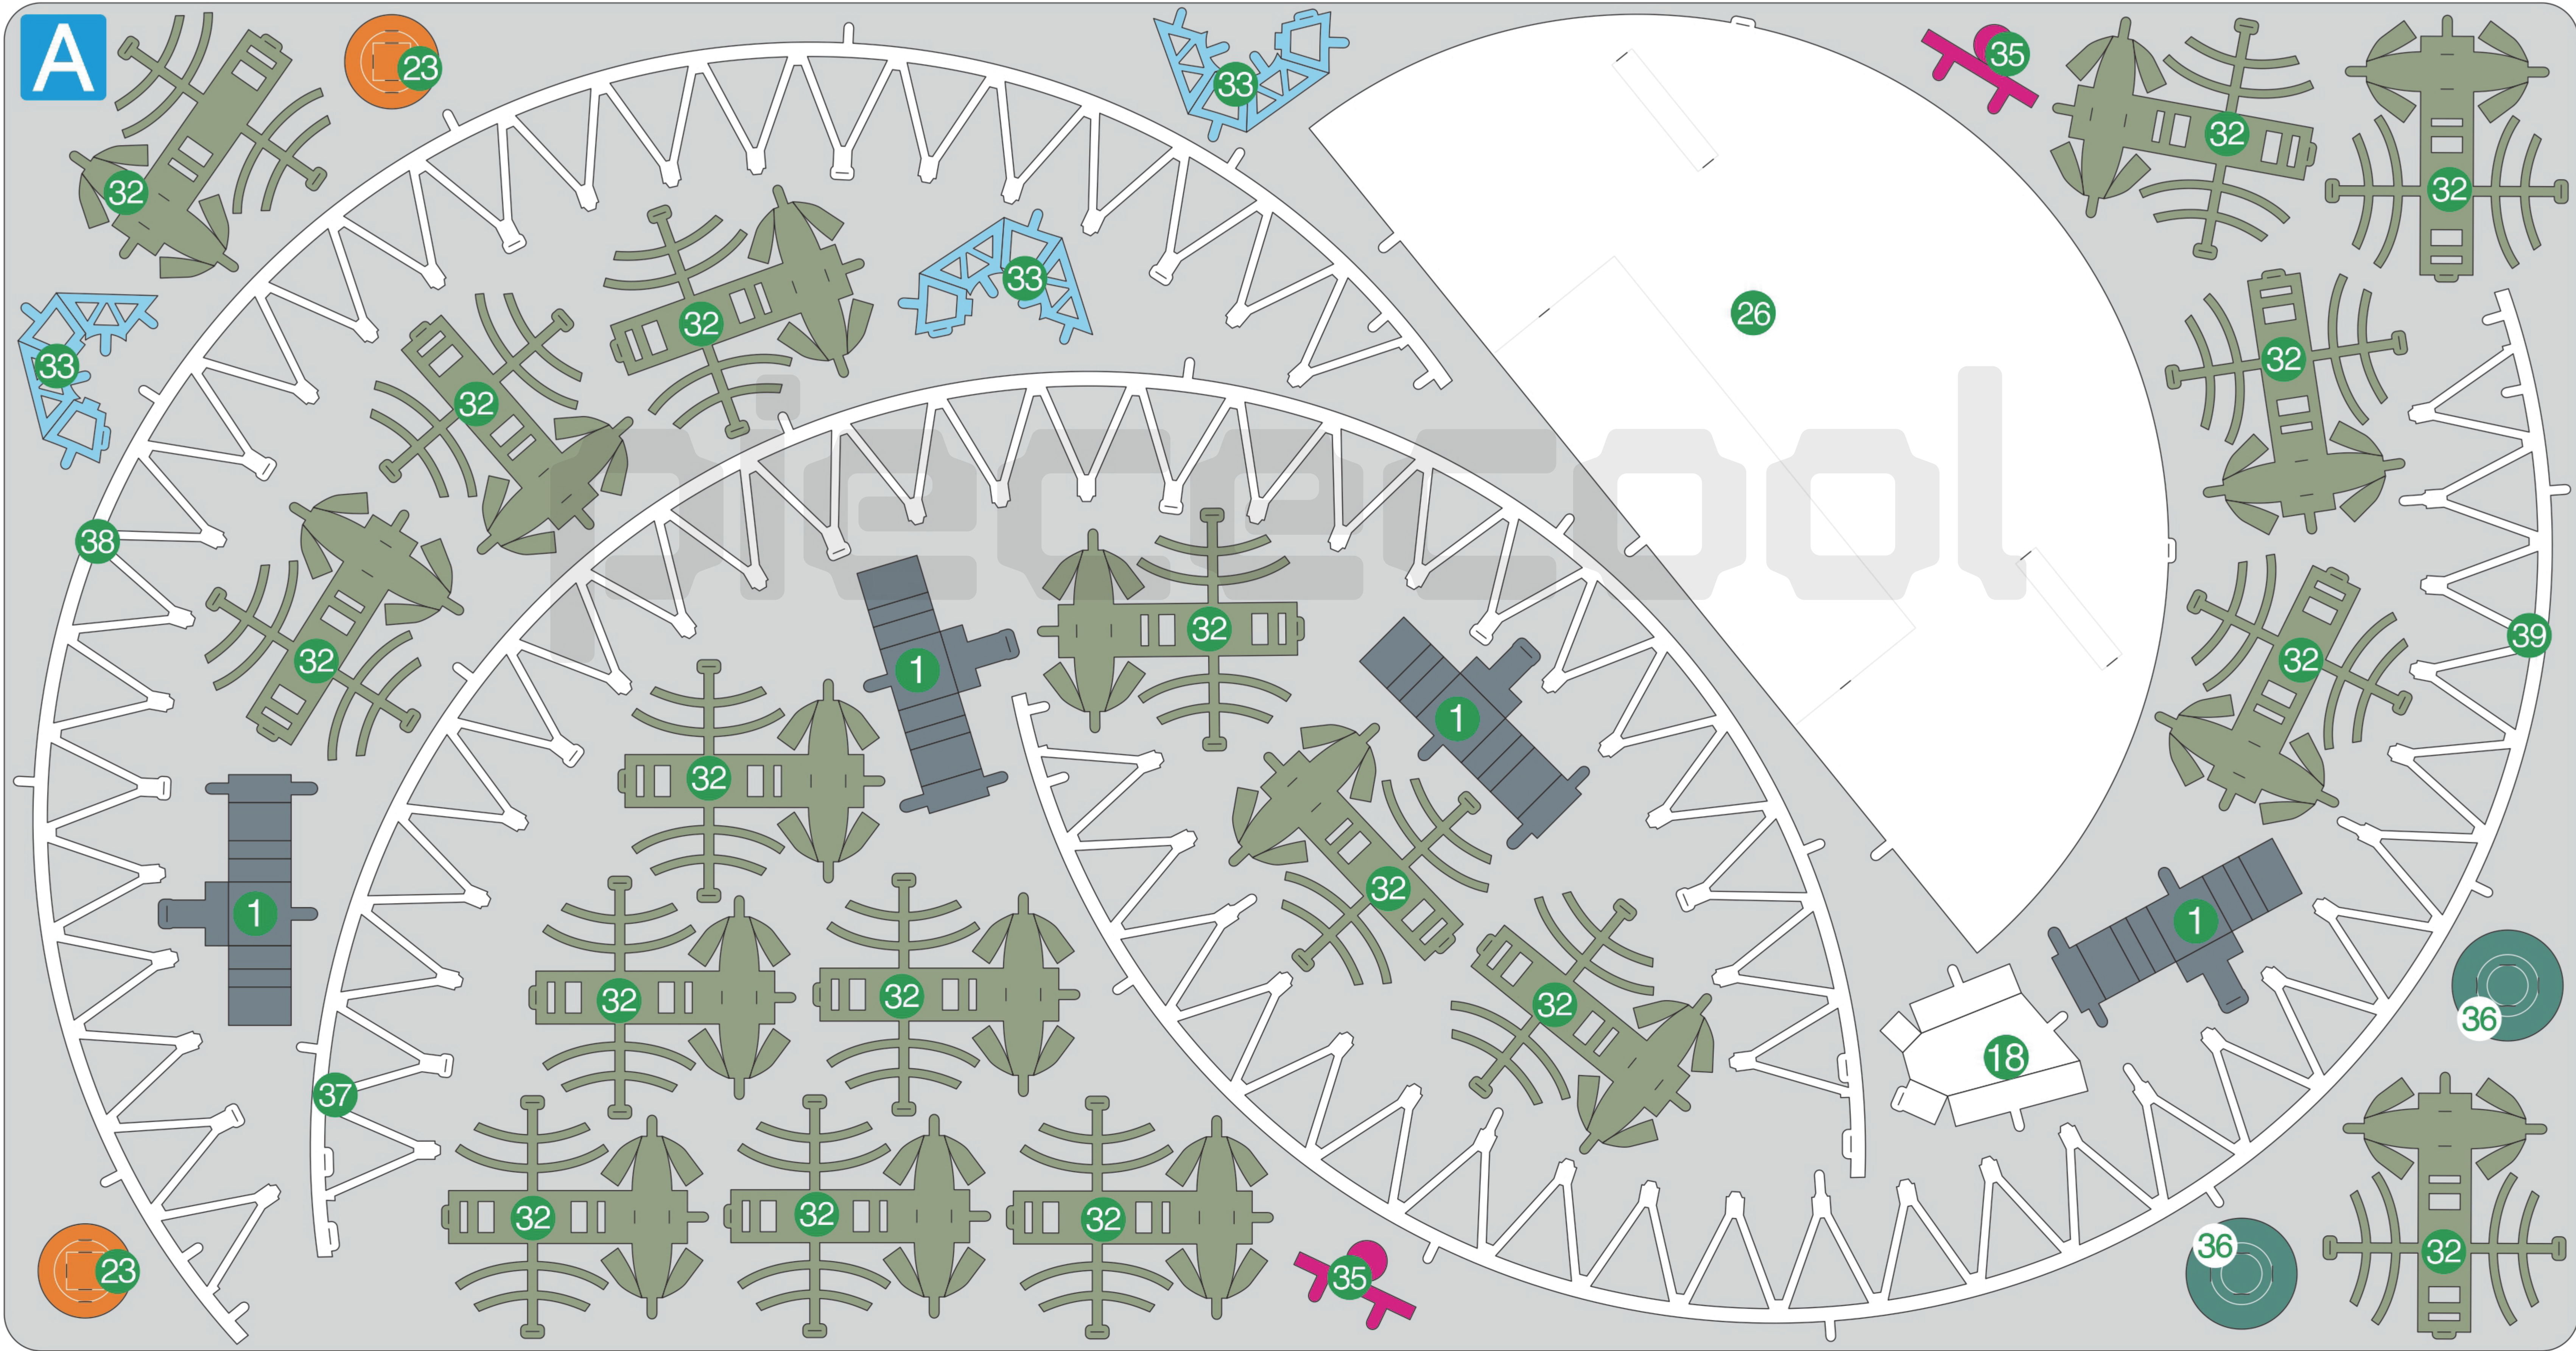

LONDON EYE (Large)
浪漫摩天輪
HP220-SR

Metal sheet / 金屬板板件

A

Metal sheet / 金屬板板件

B

piececool