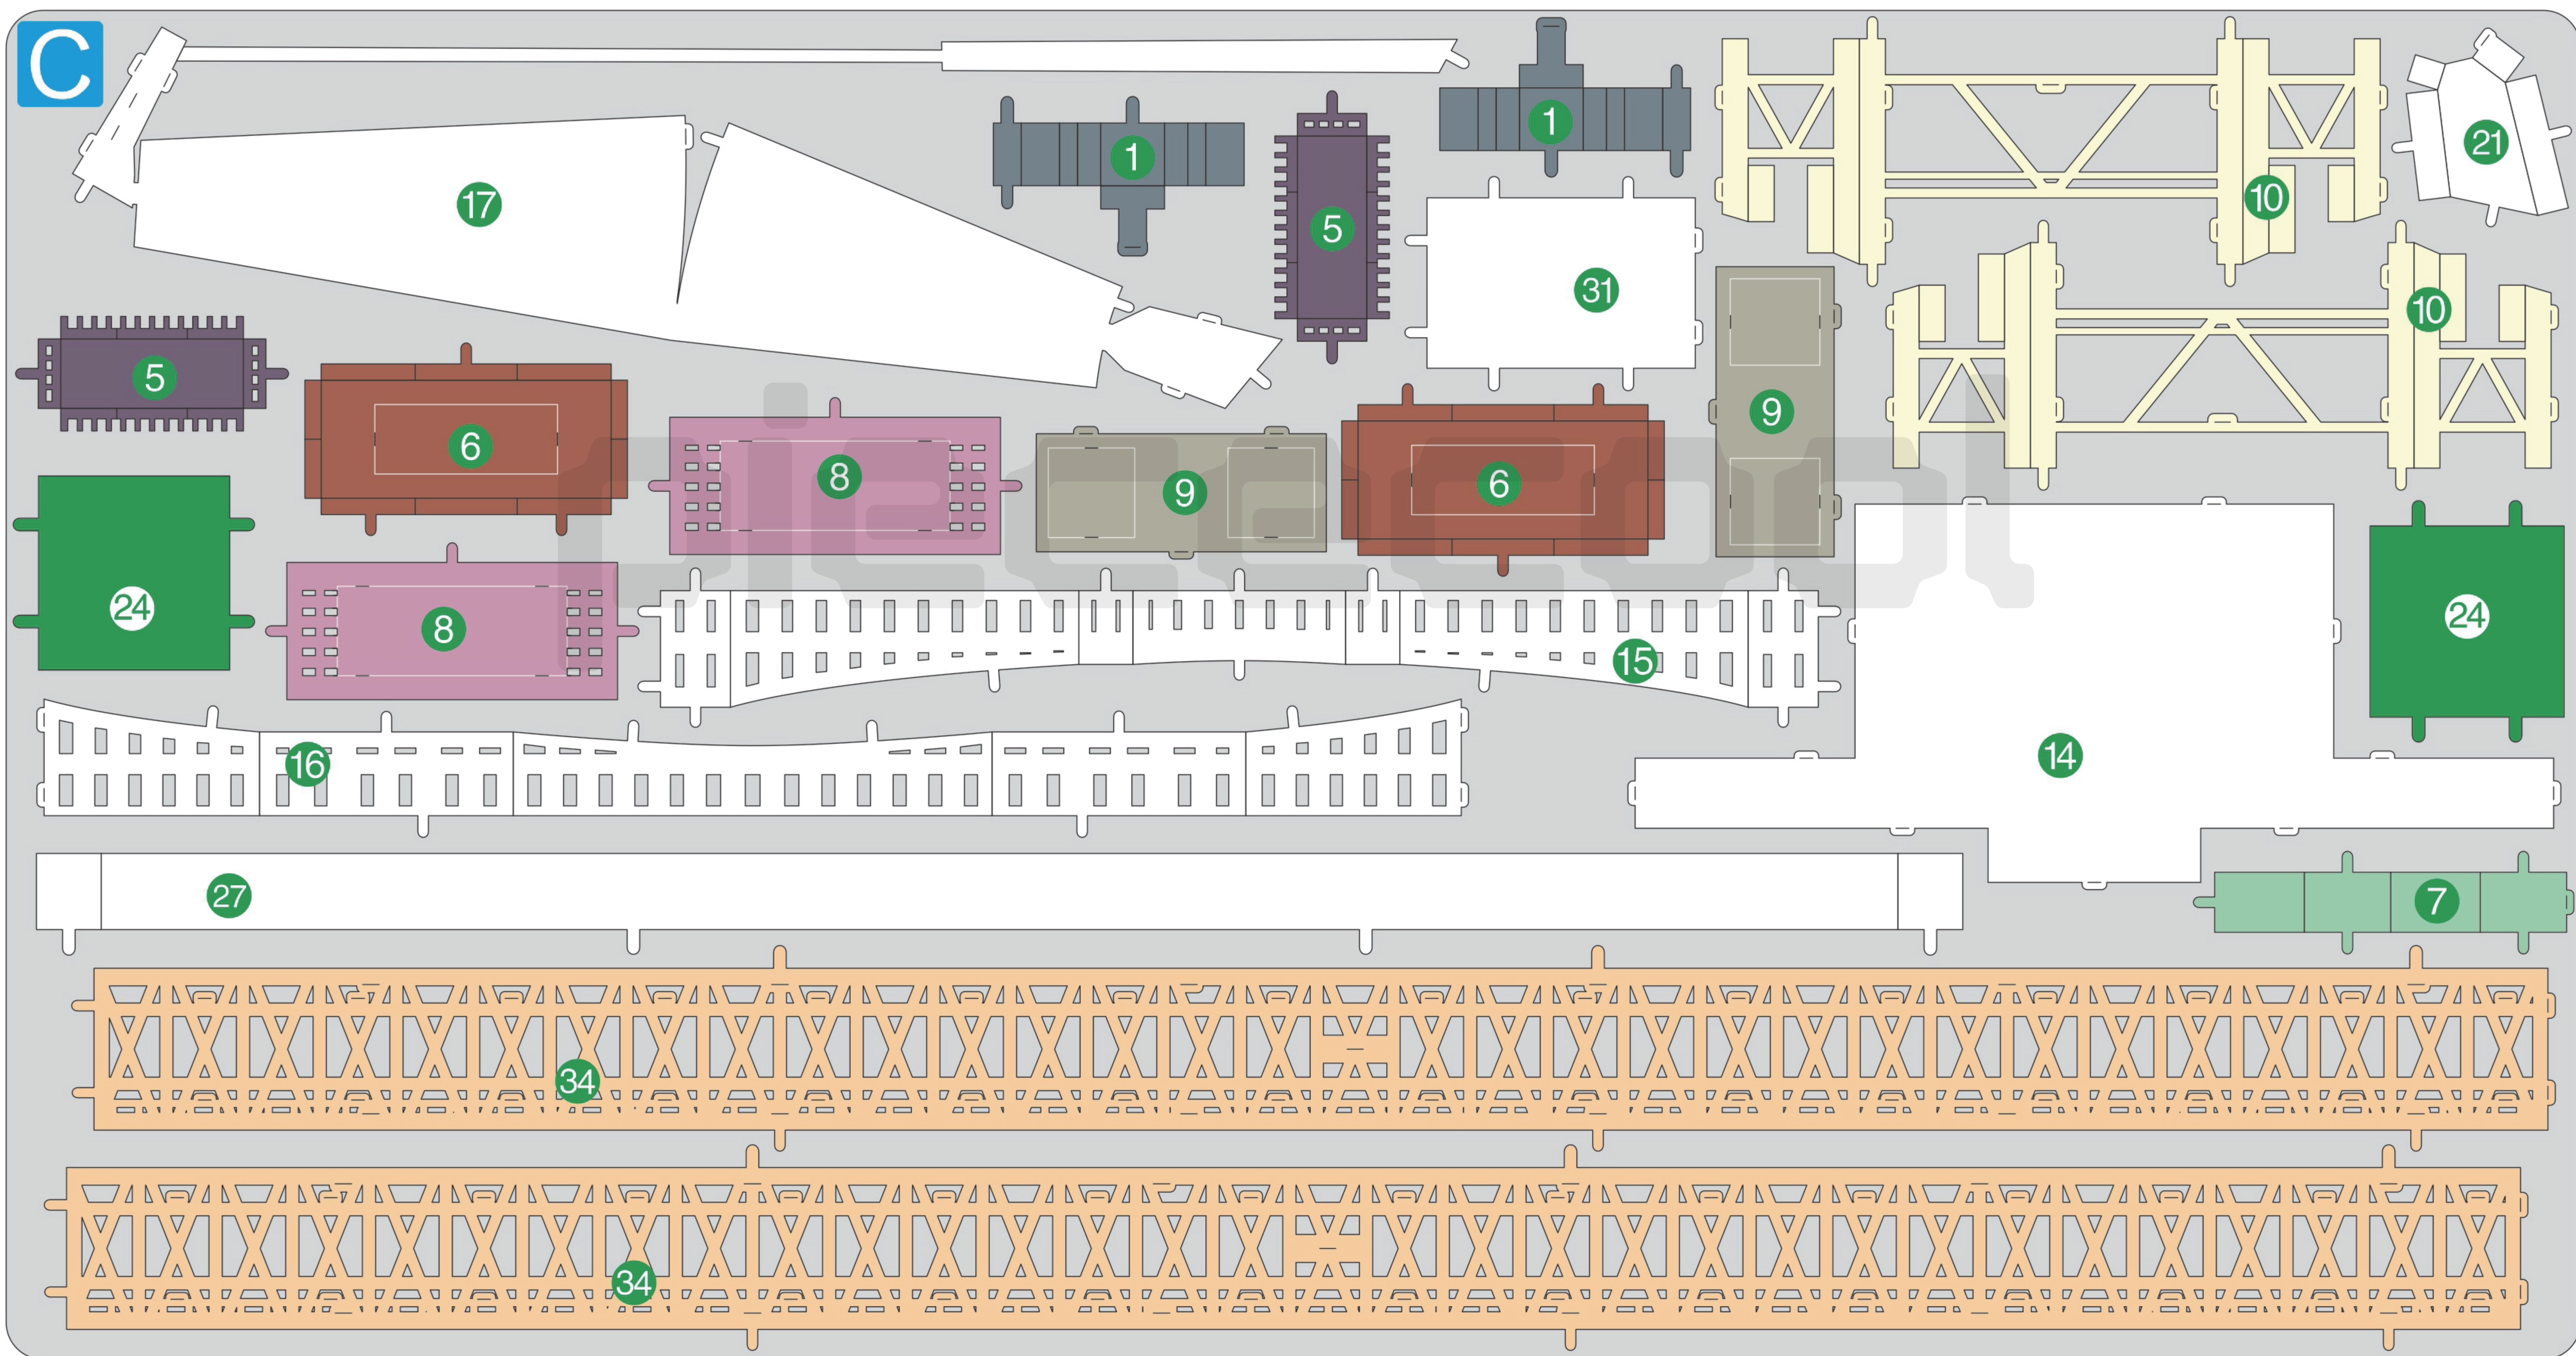

LONDON EYE (Large)
浪漫摩天輪
HP220-SR

Metal sheet / 金屬板板件

A

Metal sheet / 金屬板板件

B

piececool