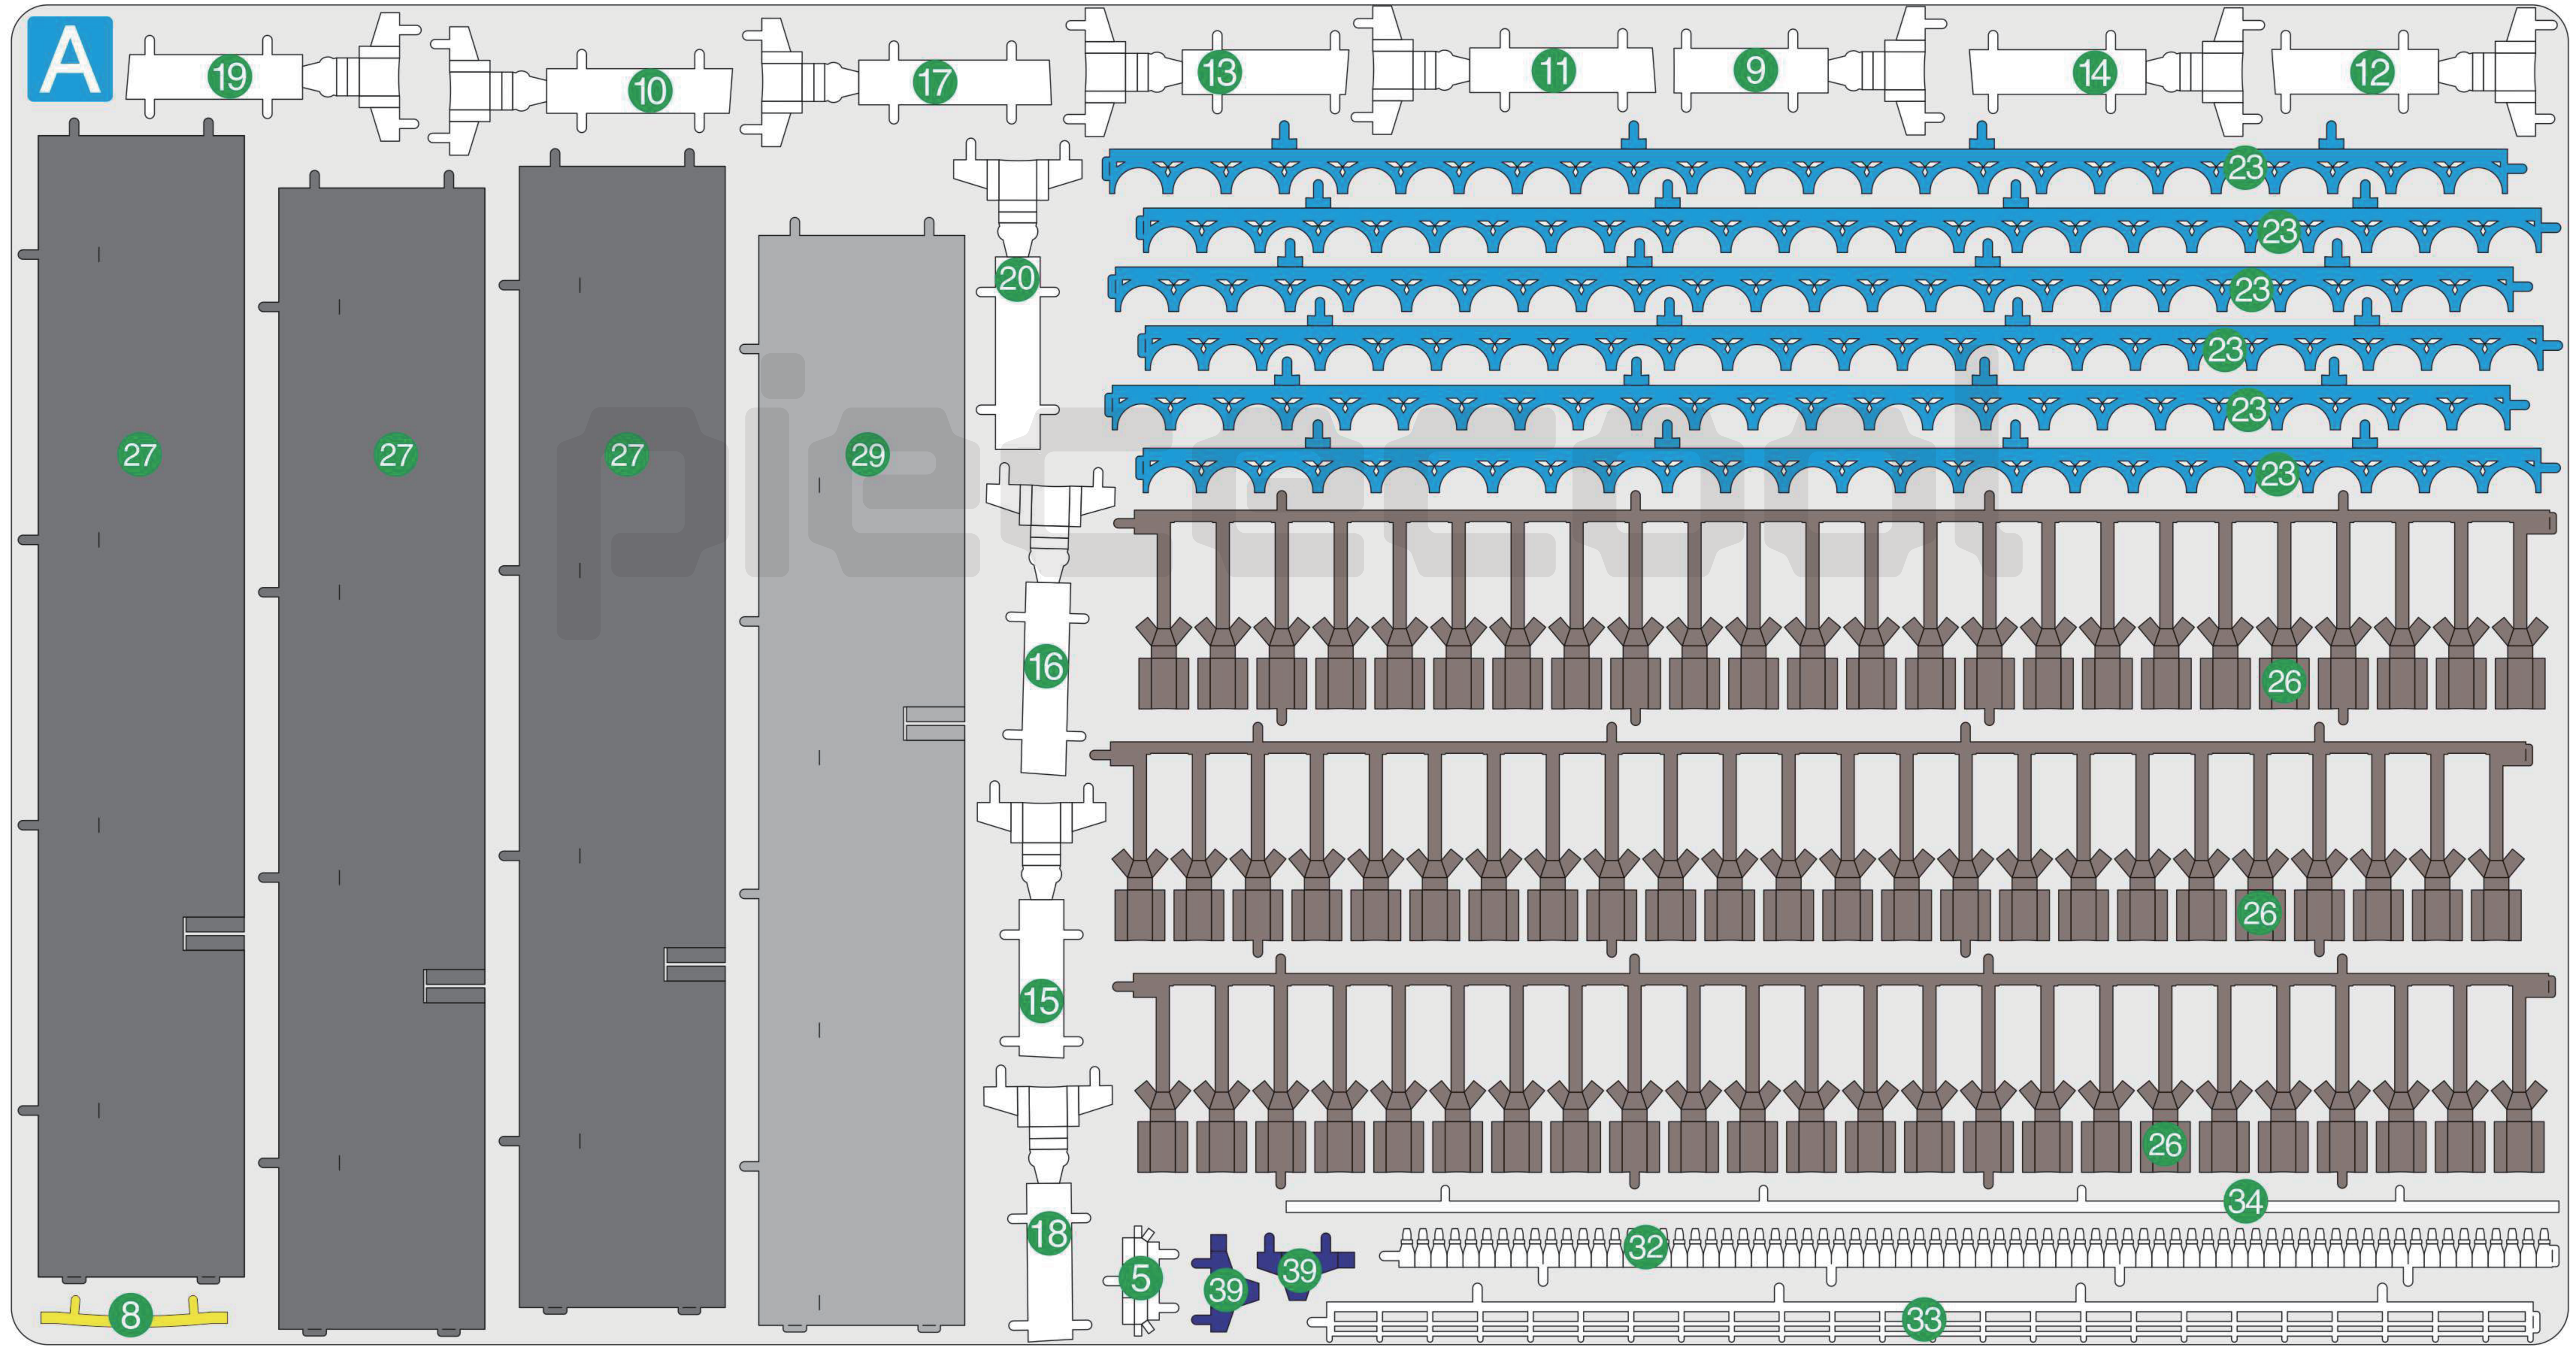

LEANING TOWER OF PISA
比薩斜塔
HP180-SR

Metal sheet / 金屬板板件

A

Metal sheet / 金屬板板件

B