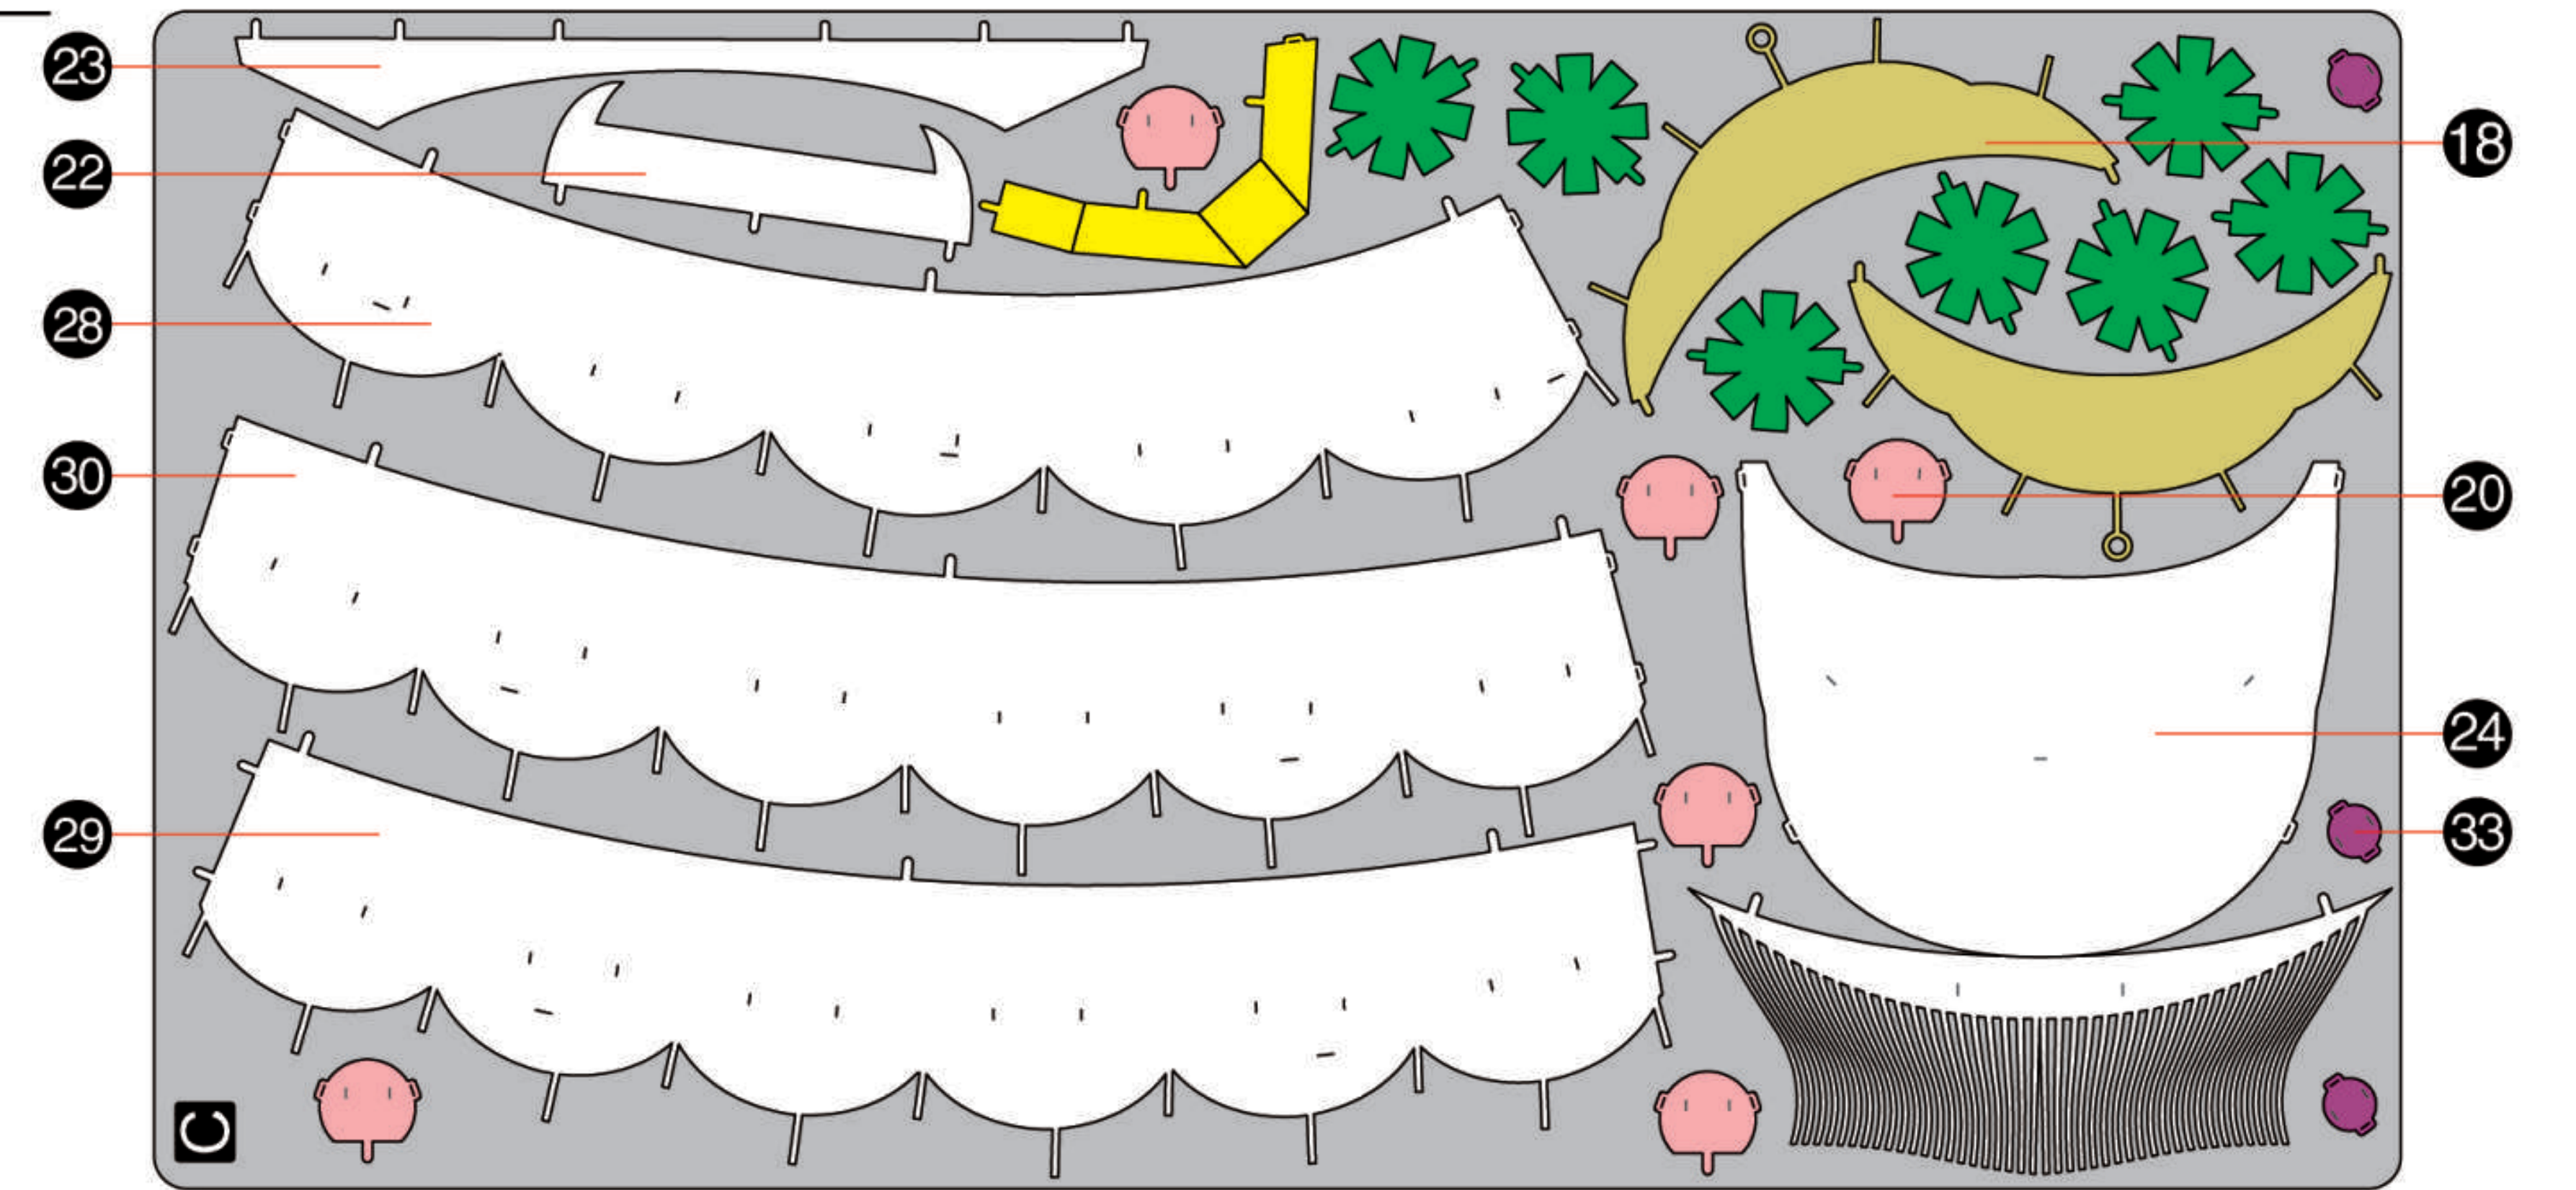

piececool

LION DANCA (GOLD) DIY MODEL 醒獅(金) DZ010

Metal Sheet / 金屬板板件 Sketch Map / 示意圖

© WIST PLASTIC & METAL TECHNOLOGY LIMITED. ALL RIGHTS RESERVED.

Metal sheet / 金屬板板件

C

Metal sheet / 金屬板板件

A

Metal sheet / 金屬板板件

D

Metal sheet / 金屬板板件

B

Parts Package

Bonus Pack

Metal sheet / 金屬板板件

E