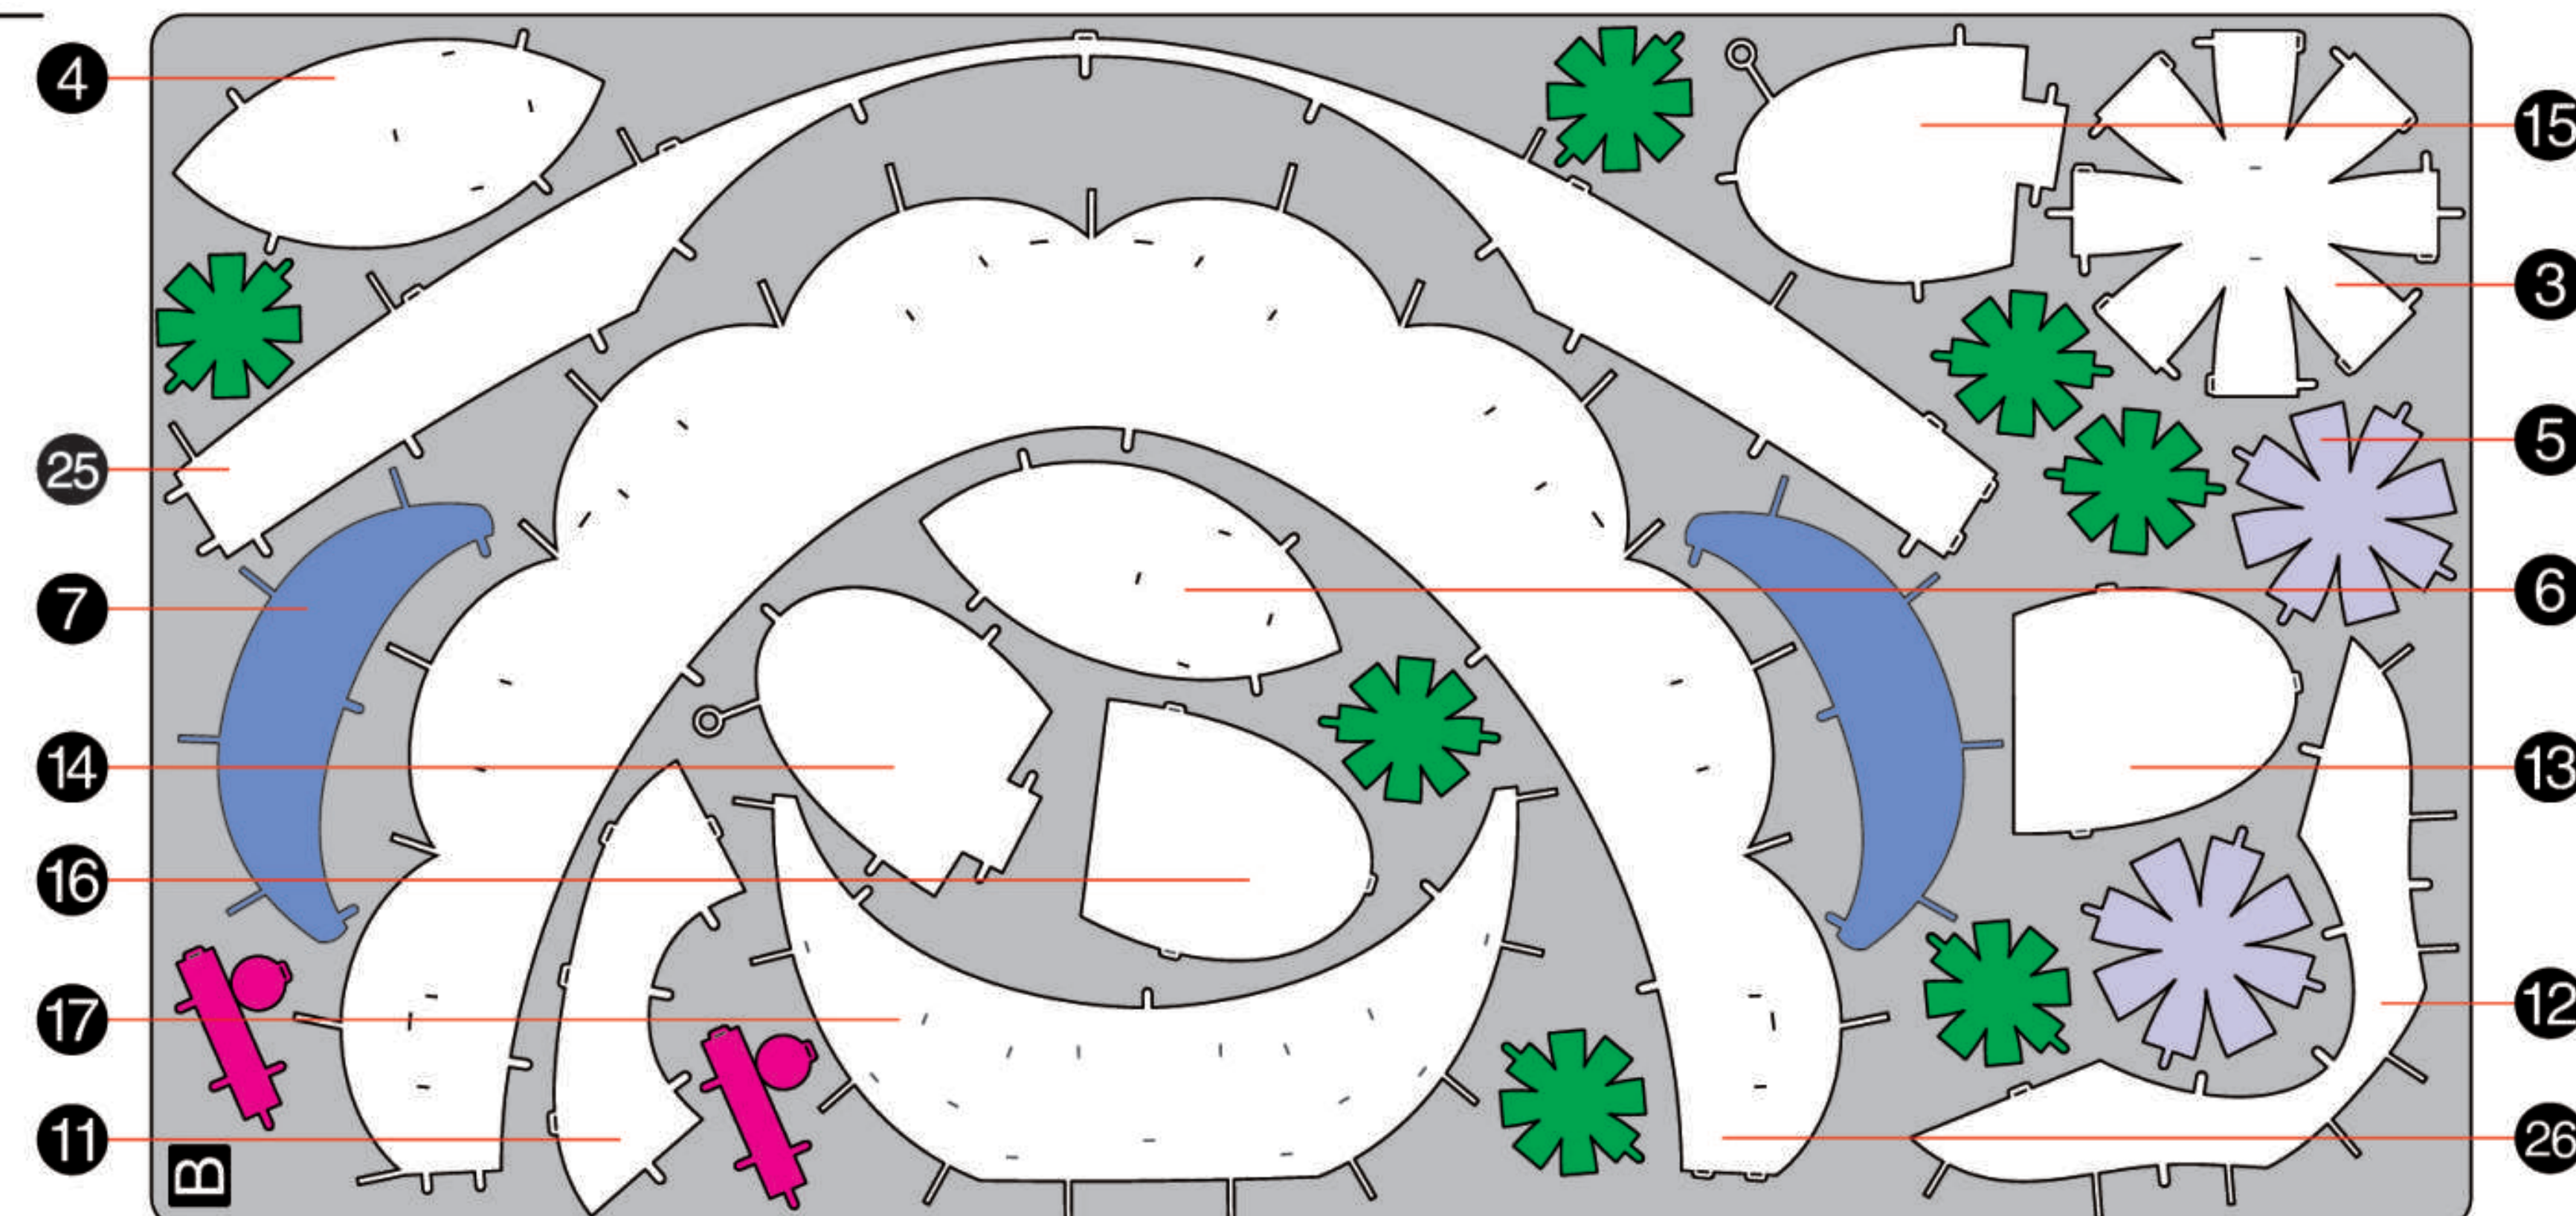

piececool

LION DANCA (GOLD) DIY MODEL 醒獅(金) DZ010

Metal Sheet / 金屬板板件 Sketch Map / 示意圖

© WIST PLASTIC & METAL TECHNOLOGY LIMITED. ALL RIGHTS RESERVED.

Metal sheet / 金屬板板件

C

Metal sheet / 金屬板板件

A

Metal sheet / 金屬板板件

D

Metal sheet / 金屬板板件

B

Parts Package

Bonus Pack

Metal sheet / 金屬板板件

E

Stricker / 貼紙