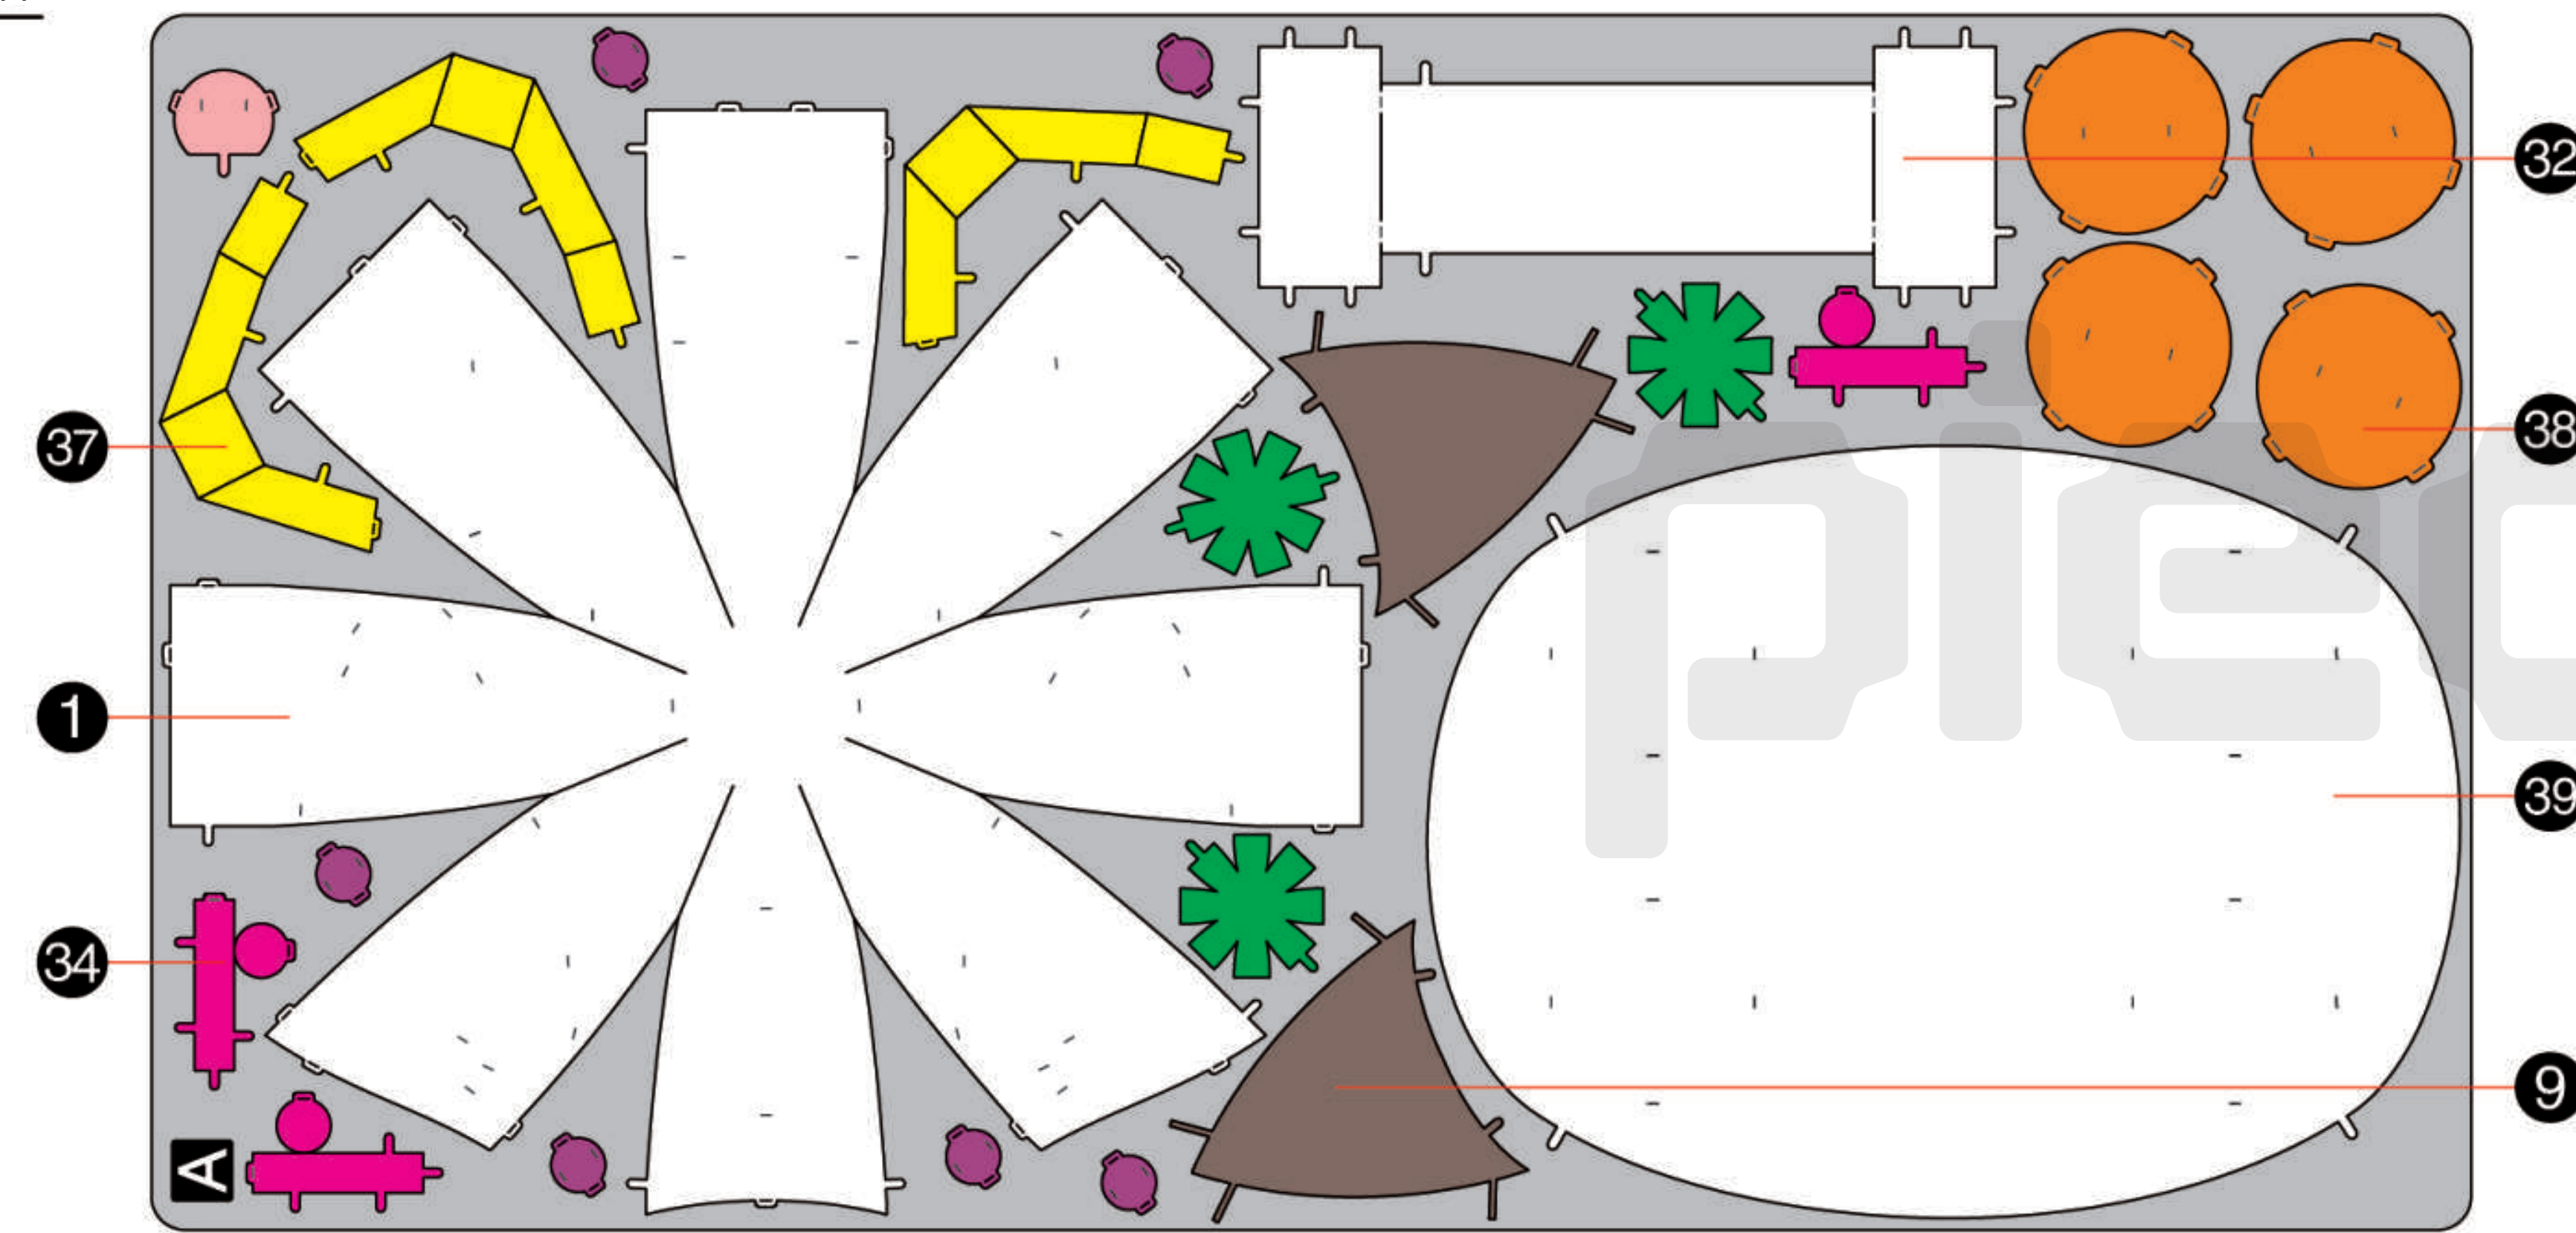

piececool

LION DANCA (GOLD) DIY MODEL 醒獅(金) DZ010

Metal Sheet / 金屬板板件 Sketch Map / 示意圖

© WIST PLASTIC & METAL TECHNOLOGY LIMITED. ALL RIGHTS RESERVED.

Metal sheet / 金屬板板件

C

Metal sheet / 金屬板板件

A

Metal sheet / 金屬板板件

D

Metal sheet / 金屬板板件

B

Parts Package

Bonus Pack

Metal sheet / 金屬板板件

E