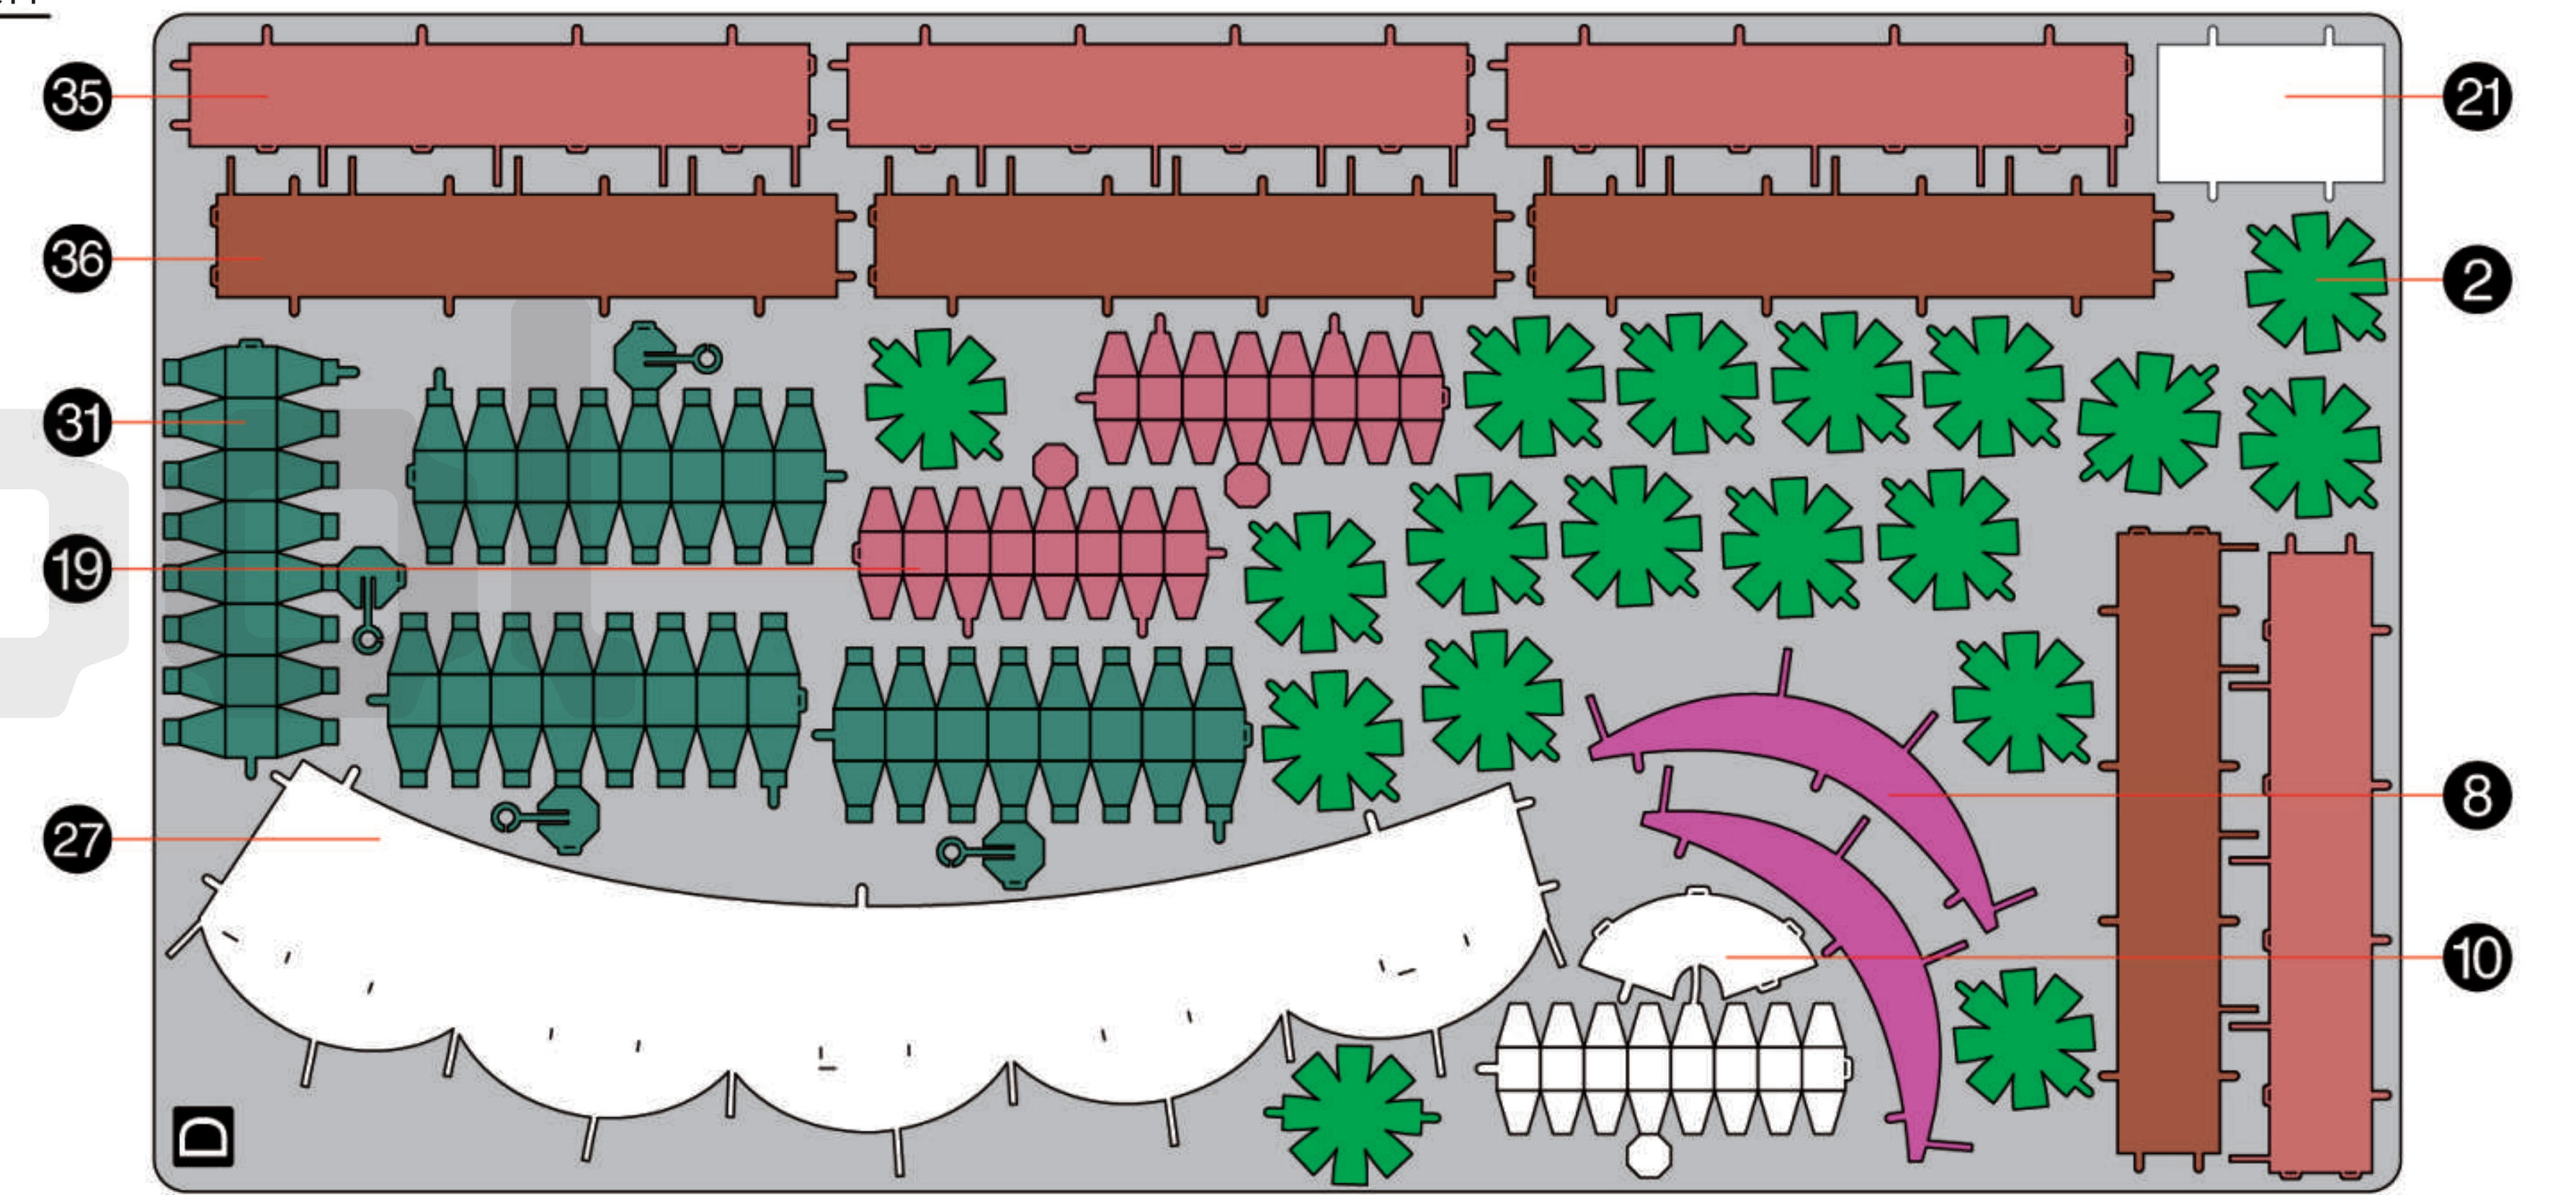

piececool

LION DANCA (GOLD) DIY MODEL 醒獅(金) DZ010

Metal Sheet / 金屬板板件 Sketch Map / 示意圖

© WIST PLASTIC & METAL TECHNOLOGY LIMITED. ALL RIGHTS RESERVED.

Metal sheet / 金屬板板件

C

Metal sheet / 金屬板板件

A

Metal sheet / 金屬板板件

D

Metal sheet / 金屬板板件

B

Parts Package

Bonus Pack

Metal sheet / 金屬板板件

E

Stricker / 貼紙